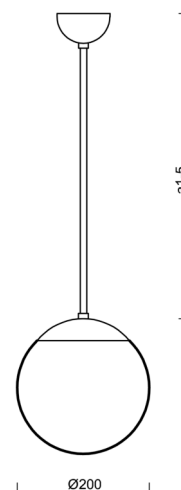

ADRIA P1

Kód produktu: ADR52916

Typ: Z11/092/a1 C*

Krátký popis svítidla: Černé závěsné žárovkové svítidlo ON/OFF a skleněné stínidlo TRIPLEX OPAL

Technické

Typy svítidel	Klasické on/off
Typ montáže	závěsné - tyč
Materiál základny	ocel
Materiál stínidla	třívrstvé sklo TRIPLEX OPÁL
Barva základny	černá Ral9005
Barva stínidla	bílá
Držení stínidla	ocelový držák
Umístění montáže	strop
Šířka	200 mm
Délka	200 mm
Výška	200 mm
Průměr	Ø 200 mm
Délka závěsu	200 mm
Montážní otvor	není
Rázová pevnost	IK01
Provozní teplota	od -20°C do +30°C

Elektrické

Typ napětí	AC
Napětí AC	220 - 240 V
Příkon	25 W
Stupeň krytí	IP40
Objímka	E27
Svorkovnice	není

Světelné

Fotobiologická bezpečnost svítidla dle EN 62471 (Blue light hazard)	Risk group 0

Eulum data pro výpočtové programy jsou k dispozici na www.osmont.cz.