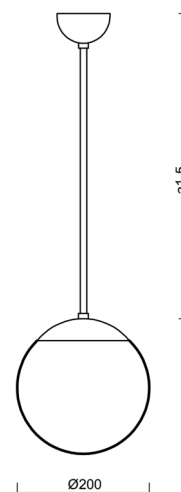

ADRIA P1

Kód produktu: ADR45036

Typ: Z11/092/a2 NB*

Krátký popis svítidla: Nerez broušené závěsné žárovkové svítidlo ON/OFF a skleněné stínidlo TRIPLEX OPAL

Technické

Typy svítidel	Klasické on/off
Typ montáže	závěsné - tyč
Materiál základny	nerez ocel
Materiál stínidla	třívrstvé sklo TRIPLEX OPÁL
Barva základny	nerez broušená
Barva stínidla	bílá
Držení stínidla	ocelový držák
Umístění montáže	strop
Šířka	200 mm
Délka	200 mm
Výška	200 mm
Průměr	Ø 200 mm
Délka závěsu	400 mm
Montážní otvor	není
Rázová pevnost	IK01
Provozní teplota	od -20°C do +30°C

Elektrické

Typ napětí	AC
Napětí AC	220 - 240 V
Příkon	25 W
Stupeň krytí	IP40
Objímka	E27
Svorkovnice	není

Světelné

Fotobiologická bezpečnost svítidla dle EN 62471 (Blue light hazard)	Risk group 0

Eulum data pro výpočtové programy jsou k dispozici na www.osmont.cz.