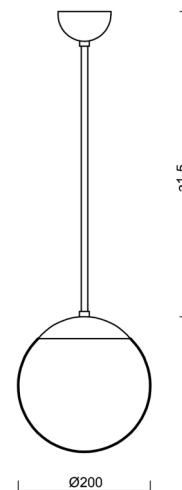

ADRIA P1

Z11/092/a2 NL*

WWW.OSMONT.CZ

ADRIA P1

Kód produktu: ADR45031

Typ: Z11/092/a2 NL*

Krátký popis svítidla: Nerez leštěné závěsné žárovkové svítidlo ON/OFF a skleněné stínidlo TRIPLEX OPAL

Technické

Typy svítidel	Klasické on/off
Typ montáže	závěsné - tyč
Materiál základny	nerez ocel
Materiál stínidla	třívrstvé sklo TRIPLEX OPÁL
Barva základny	nerez leštěná
Barva stínidla	bílá
Držení stínidla	ocelový držák
Umístění montáže	strop
Šířka	200 mm
Délka	200 mm
Výška	200 mm
Průměr	Ø 200 mm
Délka závěsu	400 mm
Montážní otvor	není
Rázová pevnost	IK01
Provozní teplota	od -20°C do +30°C

Eulum data pro výpočtové programy jsou k dispozici na www.osmont.cz.

TECHNICKÝ LIST

Logistické

EAN	8591728450311
Hmotnost NTT0	1.4 Kg
Hmotnost BTTO	2 Kg
Počet kartonů	2 ks
Objem balení	0.025 m ³
Balení 1 šířka	0.21 m
Balení 1 délka	0.21 m
Balení 1 výška	0.205 m
Záruka*	60 měsíců