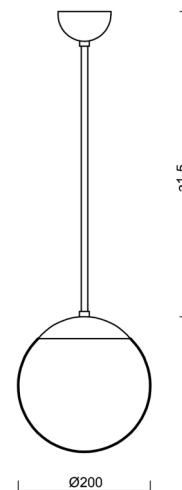

ADRIA P1

Kód produktu: ADR45030

Typ: Z11/092/a1 NL*

Krátký popis svítidla: Nerez leštěné závěsné žárovkové svítidlo ON/OFF a skleněné stínidlo TRIPLEX OPAL

Technické

Typy svítidel	Klasické on/off
Typ montáže	závěsné - tyč
Materiál základny	nerez ocel
Materiál stínidla	třívrstvé sklo TRIPLEX OPÁL
Barva základny	nerez leštěná
Barva stínidla	bílá
Držení stínidla	ocelový držák
Umístění montáže	strop
Šířka	200 mm
Délka	200 mm
Výška	200 mm
Průměr	Ø 200 mm
Délka závěsu	200 mm
Montážní otvor	není
Rázová pevnost	IK01
Provozní teplota	od -20°C do +30°C

Elektrické

Typ napětí	AC
Napětí AC	220 - 240 V
Příkon	25 W
Stupeň krytí	IP40
Objímka	E27
Svorkovnice	není

Světelné

Fotobiologická bezpečnost svítidla dle EN 62471 (Blue light hazard)	Risk group 0

Eulum data pro výpočtové programy jsou k dispozici na www.osmont.cz.