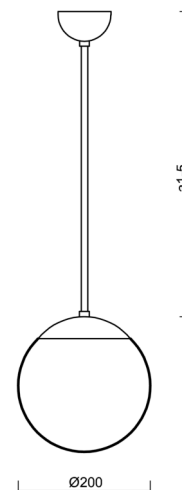

ADRIA P1

Kód produktu: ADR42130

Typ: Z11/092/a4 MS*

Krátký popis svítidla: Mosazné závěsné žárovkové svítidlo
ON/OFF a skleněné stínidlo TRIPLEX OPAL

Technické

Typy svítidel	Klasické on/off
Typ montáže	závěsné - tyč
Materiál základny	Mosaz
Materiál stínidla	třívrstvé sklo TRIPLEX OPÁL
Barva základny	mosaz leštěná
Barva stínidla	bílá
Držení stínidla	ocelový držák
Umístění montáže	strop
Šířka	200 mm
Délka	200 mm
Výška	200 mm
Průměr	Ø 200 mm
Délka závěsu	800 mm
Montážní otvor	není
Rázová pevnost	IK01
Provozní teplota	od -20°C do +30°C

Elektrické

Příkon	25 W
Stupeň krytí	IP40
Objímka	E27
Svorkovnice	není

Světelné

Fotobiologická bezpečnost svítidla dle EN 62471 (Blue light hazard)	Risk group 0

Eulum data pro výpočtové programy jsou k dispozici na www.osmont.cz.