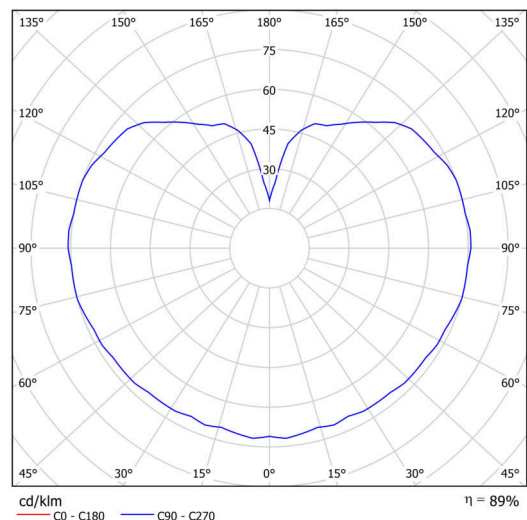

Typy svítidel	Klasické on/off
Typ montáže	závěsné - tyč
Materiál základny	Mosaz
Materiál stínidla	třívrstvé sklo TRIPLEX OPÁL
Barva základny	mosaz leštěná
Barva stínidla	bílá
Držení stínidla	ocelový držák
Umístění montáže	strop
Šířka	200 mm
Délka	200 mm
Výška	200 mm
Průměr	Ø 200 mm
Délka závěsu	800 mm
Montážní otvor	není
Rázová pevnost	IK01
Provozní teplota	od -20°C do +30°C

Elektrické

Příkon	25 W
Stupeň krytí	IP40
Objímka	E27
Svorkovnice	není

Světelné

Fotobiologická bezpečnost svítidla dle EN 62471 (Blue light hazard)	Risk group 0
---	--------------

Eulum data pro výpočtové programy jsou k dispozici na www.osmont.cz.