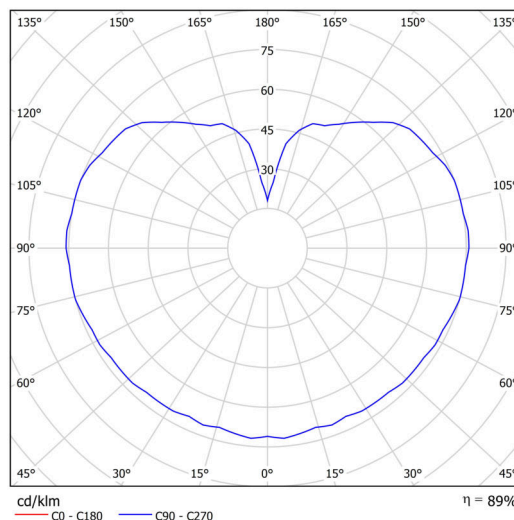

Typy svítidel	Klasické on/off
Typ montáže	závěsné - tyč
Materiál základny	Mosaz
Materiál stínidla	třívrstvé sklo TRIPLEX OPÁL
Barva základny	mosaz leštěná
Barva stínidla	bílá
Držení stínidla	ocelový držák
Umístění montáže	strop
Šířka	200 mm
Délka	200 mm
Výška	200 mm
Průměr	Ø 200 mm
Délka závěsu	600 mm
Montážní otvor	není
Rázová pevnost	IK01
Provozní teplota	od -20°C do +30°C

Elektrické

Příkon	25 W
Stupeň krytí	IP40
Objímka	E27
Svorkovnice	není

Světelné

Fotobiologická bezpečnost svítidla dle EN 62471 (Blue light hazard)	Risk group 0
---	--------------

Eulum data pro výpočtové programy jsou k dispozici na www.osmont.cz.