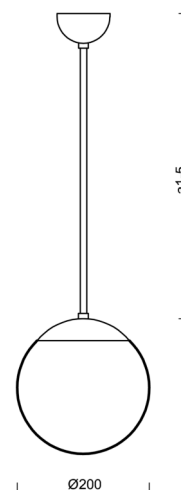

ADRIA P1

Kód produktu: ADR42129

Typ: Z11/092/a3 MS*

Krátký popis svítidla: Mosazné závěsné žárovkové svítidlo ON/OFF a skleněné stínidlo TRIPLEX OPAL

Technické

Typy svítidel	Klasické on/off
Typ montáže	závěsné - tyč
Materiál základny	Mosaz
Materiál stínidla	třívrstvé sklo TRIPLEX OPÁL
Barva základny	mosaz leštěná
Barva stínidla	bílá
Držení stínidla	ocelový držák
Umístění montáže	strop
Šířka	200 mm
Délka	200 mm
Výška	200 mm
Průměr	Ø 200 mm
Délka závěsu	600 mm
Montážní otvor	není
Rázová pevnost	IK01
Provozní teplota	od -20°C do +30°C

Elektrické

Příkon	25 W
Stupeň krytí	IP40
Objímka	E27
Svorkovnice	není

Světelné

Fotobiologická bezpečnost svítidla dle EN 62471 (Blue light hazard)	Risk group 0

Eulum data pro výpočtové programy jsou k dispozici na www.osmont.cz.