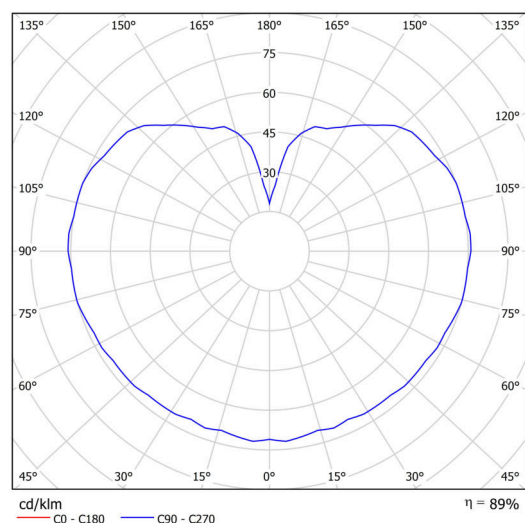

Typy svítidel	Klasické on/off
Typ montáže	závěsné - tyč
Materiál základny	ocel
Materiál stínidla	třívrstvé sklo TRIPLEX OPÁL
Barva základny	bílá Ral9003
Barva stínidla	bílá
Držení stínidla	ocelový držák
Umístění montáže	strop
Šířka	200 mm
Délka	200 mm
Výška	200 mm
Průměr	Ø 200 mm
Délka závěsu	1000 mm
Montážní otvor	není
Rázová pevnost	IK01
Provozní teplota	od -20°C do +30°C

Elektrické

Příkon	25 W
Stupeň krytí	IP40
Objímka	E27
Svorkovnice	není

Světelné

Fotobiologická bezpečnost svítidla dle EN 62471 (Blue light hazard)	Risk group 0
---	--------------

Eulum data pro výpočtové programy jsou k dispozici na www.osmont.cz.