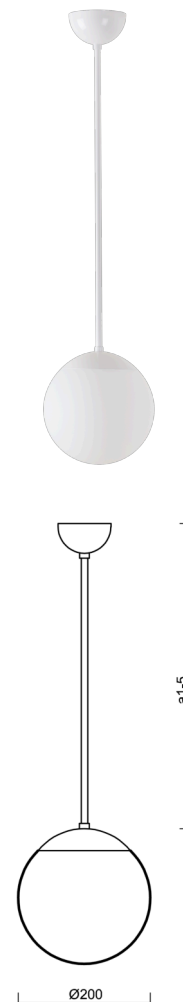

ADRIA P1

Kód produktu: ADR42121

Typ: Z11/092/a5 B*

Krátký popis svítidla: Bílé závěsné žárovkové svítidlo ON/OFF a skleněné stínidlo TRIPLEX OPAL

Technické

Typy svítidel	Klasické on/off
Typ montáže	závěsné - tyč
Materiál základny	ocel
Materiál stínidla	třívrstvé sklo TRIPLEX OPÁL
Barva základny	bílá Ral9003
Barva stínidla	bílá
Držení stínidla	ocelový držák
Umístění montáže	strop
Šířka	200 mm
Délka	200 mm
Výška	200 mm
Průměr	Ø 200 mm
Délka závěsu	1000 mm
Montážní otvor	není
Rázová pevnost	IK01
Provozní teplota	od -20°C do +30°C

Elektrické

Příkon	25 W
Stupeň krytí	IP40
Objímka	E27
Svorkovnice	není

Světelné

Fotobiologická bezpečnost svítidla dle EN 62471 (Blue light hazard)	Risk group 0

Eulum data pro výpočtové programy jsou k dispozici na www.osmont.cz.