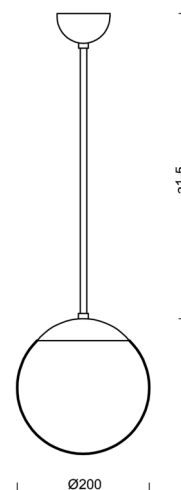

ADRIA P1

Kód produktu: ADR42118

Typ: Z11/092/a2 B*

Krátký popis svítidla: Bílé závěsné žárovkové svítidlo ON/OFF a skleněné stínidlo TRIPLEX OPAL

Technické

Typy svítidel	Klasické on/off
Typ montáže	závěsné - tyč
Materiál základny	ocel
Materiál stínidla	třívrstvé sklo TRIPLEX OPÁL
Barva základny	bílá Ral9003
Barva stínidla	bílá
Držení stínidla	ocelový držák
Umístění montáže	strop
Šířka	200 mm
Délka	200 mm
Výška	200 mm
Průměr	Ø 200 mm
Délka závěsu	400 mm
Montážní otvor	není
Rázová pevnost	IK01
Provozní teplota	od -20°C do +30°C

Elektrické

Příkon	25 W
Stupeň krytí	IP40
Objímka	E27
Svorkovnice	není

Světelné

Fotobiologická bezpečnost svítidla dle EN 62471 (Blue light hazard)	Risk group 0

Eulum data pro výpočtové programy jsou k dispozici na www.osmont.cz.