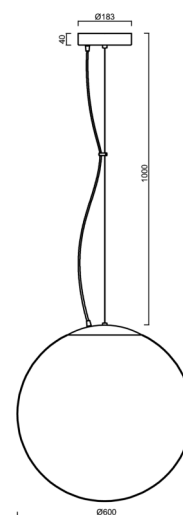

ADRIA L5 HP

Kód produktu: ADR62706

Typ: LED-5L08E1050ZL11/099/L100 NB 4K##

Krátký popis svítidla: Nerez broušené závěsné vysokovýkonné LED svítidlo ON/OFF a skleněné stínidlo TRIPLEX OPÁL. Lankový závěs (s přívodním kabelem) o délce 100 cm.

Technické

Typy svítidel	Klasické on/off
Typ montáže	závěsné - lanko
Materiál základny	nerez ocel
Materiál stínidla	třívrstvé sklo TRIPLEX OPÁL
Barva základny	nerez broušená
Barva stínidla	bílá
Držení stínidla	ocelový držák
Umístění montáže	strop
Šířka	600 mm
Délka	600 mm
Výška	600 mm
Průměr	ø 600 mm
Délka závěsu	1000 mm
Montážní otvor	3xø5mm
Kabelový vstup	2xø16mm
Energetická třída	D
Rázová pevnost	IK01
Provozní teplota	od -20°C do +30°C

Elektrické

Příkon	65 W
Stupeň krytí	IP40
Objímka	LED modul
Svorkovnice	zacvakávací
Počet svítidel na jistič B10A	15 ks
Počet svítidel na jistič B16A	25 ks
Počet svítidel na jistič C10A	26 ks
Počet svítidel na jistič C16A	42 ks

Světelné

Světelný tok svítidla	9280 lm
Světelný tok zdroje	10540 lm
Měrný výkon	142 lm/W
Teplota	4000 K
Životnost LED L80/B10	100000 hod
CRI	Ra80
MacAdam	3
Fotobiologická bezpečnost svítidla dle EN 62471 (Blue light hazard)	Risk group 0

Eulum data pro výpočtové programy jsou k dispozici na www.osmont.cz.