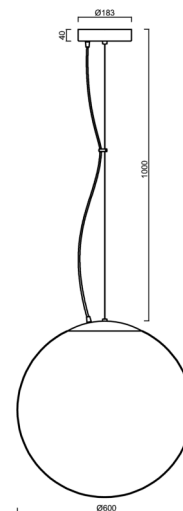

ADRIA L5 HP

LED-5L08E1050ZL11/099/L100 C DALI 3K##

WWW.OSMONT.CZ

ADRIA L5 HP

Kód produktu: ADR62196

Typ: LED-5L08E1050ZL11/099/L100 C DALI 3K##

Krátký popis svítidla: Černé závěsné vysokovýkonné LED svítidlo DALI a skleněné stínidlo TRIPLEX OPAL. Lankový závěs (s přívodním kabelem) o délce 100 cm.

Technické

Typy svítidel	Stmívatelné
Typ montáže	závěsné - lanko
Materiál základny	ocel
Materiál stínidla	třívrstvé sklo TRIPLEX OPÁL
Barva základny	černá Ral9005
Barva stínidla	bílá
Držení stínidla	ocelový držák
Umístění montáže	strop
Šířka	600 mm
Délka	600 mm
Výška	600 mm
Průměr	ø 600 mm
Délka závěsu	1000 mm
Montážní otvor	3xø5mm
Kabelový vstup	2xø16mm
Energetická třída	D
Rázová pevnost	IK01
Provozní teplota	od -20°C do +30°C