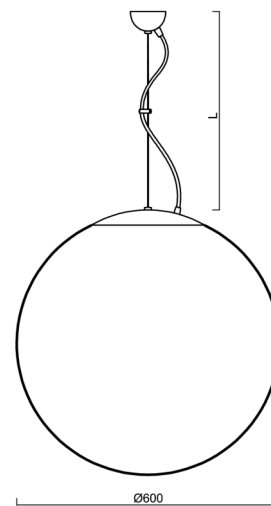

# ADRIA L5

Kód produktu: ADR61336

Typ: LED-5L07E1050ZL11/099/L100 C 3K##

Krátký popis svítidla: Černé závěsné LED svítidlo ON/OFF a skleněné stínidlo TRIPLEX OPAL

## Technické

Typy svítidel	Klasické on/off
Typ montáže	závěsné - lanko
Materiál základny	ocel
Materiál stínidla	třívrstvé sklo TRIPLEX OPÁL
Barva základny	černá Ral9005
Barva stínidla	bílá
Držení stínidla	ocelový držák
Umístění montáže	strop
Šířka	600 mm
Délka	600 mm
Výška	600 mm
Průměr	ø 600 mm
Délka závěsu	1000 mm
Montážní otvor	none
Kabelový vstup	není
Energetická třída	D
Rázová pevnost	IK01
Provozní teplota	od -20°C do +30°C