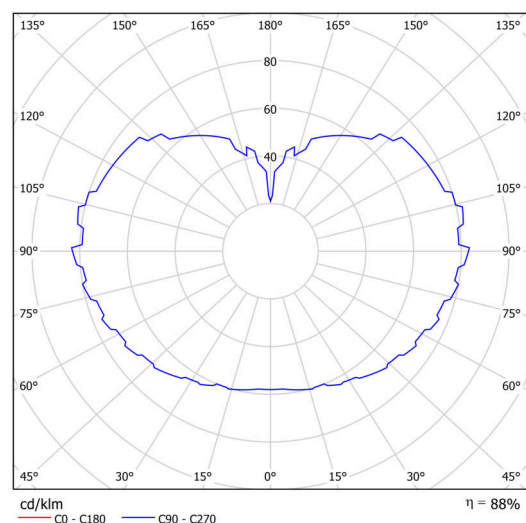

Světelné

Světelný tok svítidla	6810 lm
Světelný tok zdroje	7740 lm
Měrný výkon	141 lm/W
Teplota	3000 K
Životnost LED L80/B10	100000 hod
CRI	Ra80
MacAdam	3
Fotobiologická bezpečnost svítidla dle EN 62471 (Blue light hazard)	Risk group 0

Eulum data pro výpočtové programy jsou k dispozici na www.osmont.cz.