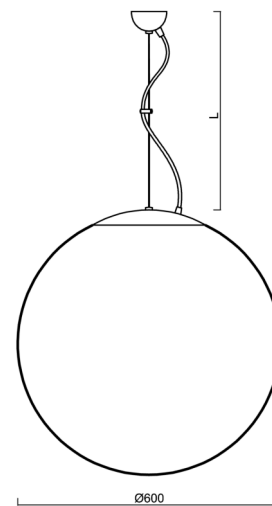

# ADRIA L5

Kód produktu: ADR60824

Typ: LED-5L07E1050ZL11/099/L100 NB 4K##

Krátký popis svítidla: Nerez broušené závěsné LED svítidlo ON/OFF a skleněné stínidlo TRIPLEX OPAL

## Technické

Typy svítidel	Klasické on/off
Typ montáže	závěsné - lanko
Materiál základny	nerez ocel
Materiál stínidla	třívrstvé sklo TRIPLEX OPÁL
Barva základny	nerez broušená
Barva stínidla	bílá
Držení stínidla	ocelový držák
Umístění montáže	strop
Šířka	600 mm
Délka	600 mm
Výška	600 mm
Průměr	ø 600 mm
Délka závěsu	1000 mm
Montážní otvor	none
Kabelový vstup	není
Energetická třída	D
Rázová pevnost	IK01
Provozní teplota	od -20°C do +30°C