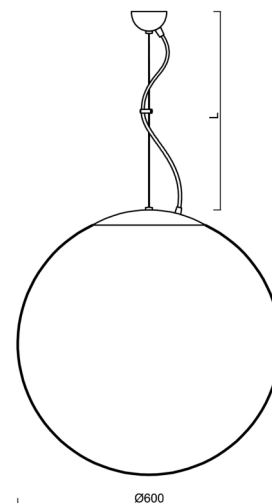

ADRIA L5

Kód produktu: ADR60818

Typ: LED-5L07E1050ZL11/099/L100 MS DALI 4K##

Krátký popis svítidla: Mosazné závěsné LED svítidlo DALI a skleněné stínidlo TRIPLEX OPAL

Technické

Typy svítidel	Stmívatelné
Typ montáže	závěsné - lanko
Materiál základny	Mosaz
Materiál stínidla	třívrstvé sklo TRIPLEX OPÁL
Barva základny	mosaz leštěná
Barva stínidla	bílá
Držení stínidla	ocelový držák
Umístění montáže	strop
Šířka	600 mm
Délka	600 mm
Výška	600 mm
Průměr	ø 600 mm
Délka závěsu	1000 mm
Montážní otvor	none
Kabelový vstup	není
Energetická třída	D
Rázová pevnost	IK01
Provozní teplota	od -20°C do +30°C

Elektrické

Příkon	48 W
Stupeň krytí	IP40
Objímka	LED modul
Svorkovnice	není
Počet svítidel na jistič B10A	14 ks
Počet svítidel na jistič B16A	23 ks
Počet svítidel na jistič C10A	23 ks
Počet svítidel na jistič C16A	38 ks

Světelné

Světelný tok svítidla	7100 lm
Světelný tok zdroje	8070 lm
Měrný výkon	147 lm/W
Teplota	4000 K
Životnost LED L80/B10	100000 hod
CRI	Ra80
MacAdam	3
Fotobiologická bezpečnost svítidla dle EN 62471 (Blue light hazard)	Risk group 0

Eulum data pro výpočtové programy jsou k dispozici na www.osmont.cz.