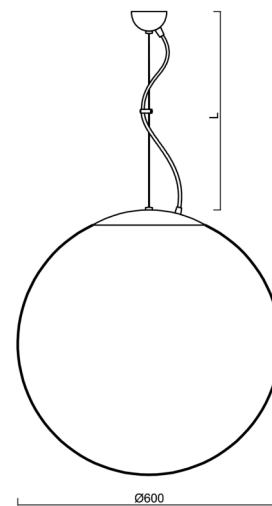

ADRIA L5

Kód produktu: ADR60812

Typ: LED-5L07E1050ZL11/099/L100 B 4K##

Krátký popis svítidla: Bílé závěsné LED svítidlo ON/OFF a skleněné stínidlo TRIPLEX OPAL

Technické

Typy svítidel	Klasické on/off
Typ montáže	závěsné - lanko
Materiál základny	ocel
Materiál stínidla	třívrstvé sklo TRIPLEX OPÁL
Barva základny	bílá Ral9003
Barva stínidla	bílá
Držení stínidla	ocelový držák
Umístění montáže	strop
Šířka	600 mm
Délka	600 mm
Výška	600 mm
Průměr	ø 600 mm
Délka závěsu	1000 mm
Montážní otvor	none
Kabelový vstup	není
Energetická třída	D
Rázová pevnost	IK01
Provozní teplota	od -20°C do +30°C

Elektrické

Příkon	48 W
Stupeň krytí	IP40
Objímka	LED modul
Svorkovnice	není

Světelné

Světelný tok svítidla	7100 lm
Světelný tok zdroje	8070 lm
Měrný výkon	147 lm/W
Teplota	4000 K
Životnost LED L80/B10	100000 hod
CRI	Ra80
MacAdam	3
Fotobiologická bezpečnost svítidla dle EN 62471 (Blue light hazard)	Risk group 0

Eulum data pro výpočtové programy jsou k dispozici na www.osmont.cz.