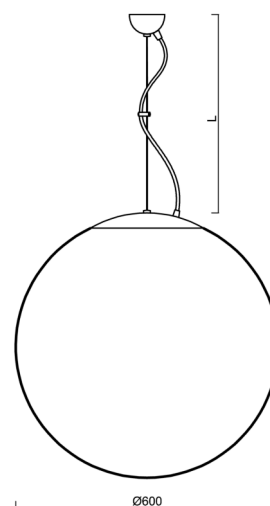

ADRIA L5

LED-5L07E1050ZL11/099/L100 NL DALI 3K##

WWW.OSMONT.CZ

ADRIA L5

Kód produktu: ADR60322

Typ: LED-5L07E1050ZL11/099/L100 NL DALI 3K##

Krátký popis svítidla: Nerez leštěné závěsné LED svítidlo DALI a skleněné stínidlo TRIPLEX OPAL

Technické

Typy svítidel	Stmívatelné
Typ montáže	závěsné - lanko
Materiál základny	nerez ocel
Materiál stínidla	třívrstvé sklo TRIPLEX OPÁL
Barva základny	nerez leštěná
Barva stínidla	bílá
Držení stínidla	ocelový držák
Umístění montáže	strop
Šířka	600 mm
Délka	600 mm
Výška	600 mm
Průměr	ø 600 mm
Délka závěsu	1000 mm
Montážní otvor	none
Kabelový vstup	není
Energetická třída	D
Rázová pevnost	IK01
Provozní teplota	od -20°C do +30°C