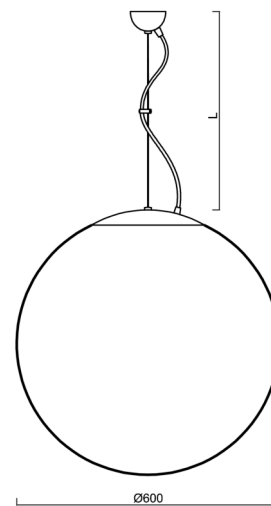

ADRIA L5

Kód produktu: ADR60320

Typ: LED-5L07E1050ZL11/099/L100 NL 3K##

Krátký popis svítidla: Nerez leštěné závěsné LED svítidlo ON/OFF a skleněné stínidlo TRIPLEX OPAL

Technické

Typy svítidel	Klasické on/off
Typ montáže	závěsné - lanko
Materiál základny	nerez ocel
Materiál stínidla	třívrstvé sklo TRIPLEX OPÁL
Barva základny	nerez leštěná
Barva stínidla	bílá
Držení stínidla	ocelový držák
Umístění montáže	strop
Šířka	600 mm
Délka	600 mm
Výška	600 mm
Průměr	ø 600 mm
Délka závěsu	1000 mm
Montážní otvor	none
Kabelový vstup	není
Energetická třída	D
Rázová pevnost	IK01
Provozní teplota	od -20°C do +30°C

Elektrické

Příkon	48 W
Stupeň krytí	IP40
Objímka	LED modul
Svorkovnice	není

Světelné

Světelný tok svítidla	6810 lm
Světelný tok zdroje	7740 lm
Měrný výkon	141 lm/W
Teplota	3000 K
Životnost LED L80/B10	100000 hod
CRI	Ra80
MacAdam	3
Fotobiologická bezpečnost svítidla dle EN 62471 (Blue light hazard)	Risk group 0

Eulum data pro výpočtové programy jsou k dispozici na www.osmont.cz.