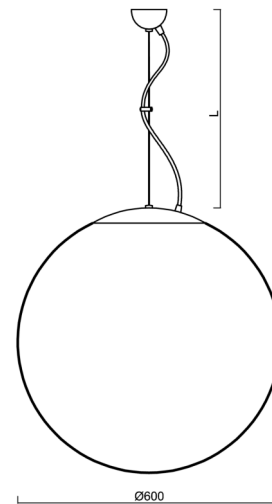

ADRIA L5

Kód produktu: ADR60316

Typ: LED-5L07E1050ZL11/099/L100 MS 3K##

Krátký popis svítidla: Mosazné závěsné LED svítidlo ON/OFF a skleněné stínidlo TRIPLEX OPAL

Technické

Typy svítidel	Klasické on/off
Typ montáže	závěsné - lanko
Materiál základny	Mosaz
Materiál stínidla	třívrstvé sklo TRIPLEX OPÁL
Barva základny	mosaz leštěná
Barva stínidla	bílá
Držení stínidla	ocelový držák
Umístění montáže	strop
Šířka	600 mm
Délka	600 mm
Výška	600 mm
Průměr	ø 600 mm
Délka závěsu	1000 mm
Montážní otvor	none
Kabelový vstup	není
Energetická třída	D
Rázová pevnost	IK01
Provozní teplota	od -20°C do +30°C

Elektrické

Příkon	48 W
Stupeň krytí	IP40
Objímka	LED modul
Svorkovnice	není

Světelné

Světelný tok svítidla	6810 lm
Světelný tok zdroje	7740 lm
Měrný výkon	141 lm/W
Teplota	3000 K
Životnost LED L80/B10	100000 hod
CRI	Ra80
MacAdam	3
Fotobiologická bezpečnost svítidla dle EN 62471 (Blue light hazard)	Risk group 0

Eulum data pro výpočtové programy jsou k dispozici na www.osmont.cz.