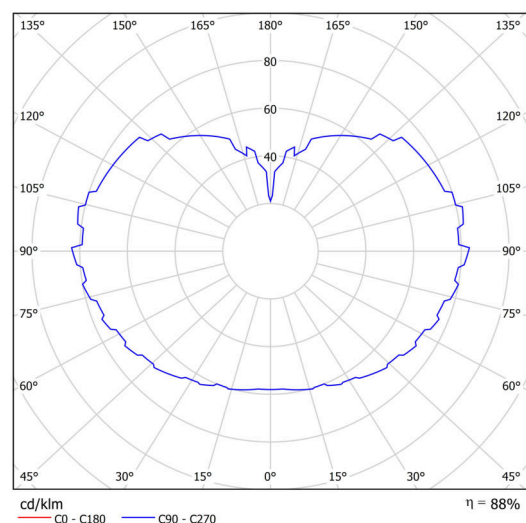

ADRIA L5

Kód produktu: ADR60312

Typ: LED-5L07E1050ZL11/099/L100 B 3K##

Krátký popis svítidla: Bílé závěsné LED svítidlo ON/OFF a skleněné stínidlo TRIPLEX OPAL

Technické

Typy svítidel	Klasické on/off
Typ montáže	závěsné - lanko
Materiál základny	ocel
Materiál stínidla	třívrstvé sklo TRIPLEX OPÁL
Barva základny	bílá Ral9003
Barva stínidla	bílá
Držení stínidla	ocelový držák
Umístění montáže	strop
Šířka	600 mm
Délka	600 mm
Výška	600 mm
Průměr	ø 600 mm
Délka závěsu	1000 mm
Montážní otvor	none
Kabelový vstup	není
Energetická třída	D
Rázová pevnost	IK01
Provozní teplota	od -20°C do +30°C

Elektrické

Příkon	48 W
Stupeň krytí	IP40
Objímka	LED modul
Svorkovnice	není

Světelné

Světelný tok svítidla	6810 lm
Světelný tok zdroje	7740 lm
Měrný výkon	141 lm/W
Teplota	3000 K
Životnost LED L80/B10	100000 hod
CRI	Ra80
MacAdam	3
Fotobiologická bezpečnost svítidla dle EN 62471 (Blue light hazard)	Risk group 0

Eulum data pro výpočtové programy jsou k dispozici na www.osmont.cz.