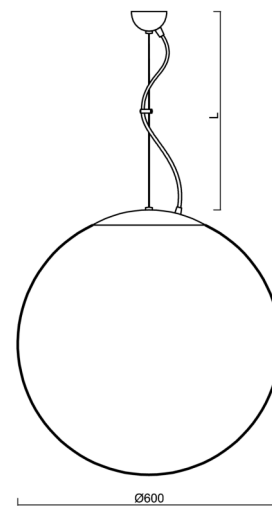

ADRIA L5

Kód produktu: ADR60312

Typ: LED-5L07E1050ZL11/099/L100 B 3K##

Krátký popis svítidla: Bílé závěsné LED svítidlo ON/OFF a skleněné stínidlo TRIPLEX OPAL

Technické

Typy svítidel	Klasické on/off
Typ montáže	závěsné - lanko
Materiál základny	ocel
Materiál stínidla	třívrstvé sklo TRIPLEX OPÁL
Barva základny	bílá Ral9003
Barva stínidla	bílá
Držení stínidla	ocelový držák
Umístění montáže	strop
Šířka	600 mm
Délka	600 mm
Výška	600 mm
Průměr	ø 600 mm
Délka závěsu	1000 mm
Montážní otvor	none
Kabelový vstup	není
Energetická třída	D
Rázová pevnost	IK01
Provozní teplota	od -20°C do +30°C

Elektrické

Příkon	48 W
Stupeň krytí	IP40
Objímka	LED modul
Svorkovnice	není

Světelné

Světelný tok svítidla	6810 lm
Světelný tok zdroje	7740 lm
Měrný výkon	141 lm/W
Teplota	3000 K
Životnost LED L80/B10	100000 hod
CRI	Ra80
MacAdam	3
Fotobiologická bezpečnost svítidla dle EN 62471 (Blue light hazard)	Risk group 0

Eulum data pro výpočtové programy jsou k dispozici na www.osmont.cz.