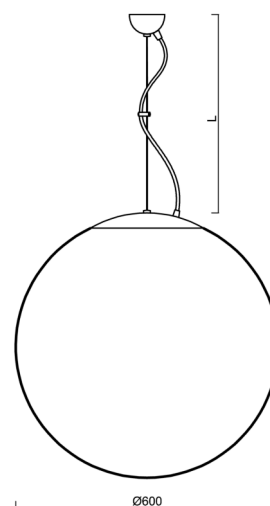

# ADRIA L5

Kód produktu: ADR52949

Typ: ZL11/3/099/L100 C\*\*

Krátký popis svítidla: Černé závěsné žárovkové svítidlo ON/OFF a skleněné stínidlo TRIPLEX OPAL

## Technické

Typy svítidel	Klasické on/off
Typ montáže	závěsné - lanko
Materiál základny	ocel
Materiál stínidla	třívrstvé sklo TRIPLEX OPÁL
Barva základny	černá Ral9005
Barva stínidla	bílá
Držení stínidla	ocelový držák
Umístění montáže	strop
Šířka	600 mm
Délka	600 mm
Výška	600 mm
Průměr	ø 600 mm
Délka závěsu	1000 mm
Montážní otvor	není
Rázová pevnost	IK01
Provozní teplota	od -20°C do +30°C