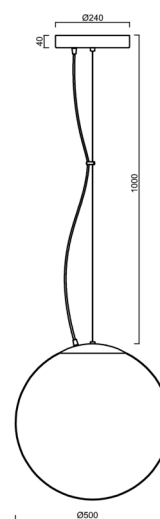

ADRIA L4 HP

Kód produktu: ADR62856

Typ: LED-5L08E950ZL11/098/L100 NK3HST C 4K##

Krátký popis svítidla: Černé závěsné LED svítidlo nouzové kombinované (s automatickým testováním) a skleněné stínidlo TRIPLEX OPÁL. Lankový závěs (s přívodním kabelem) o délce 100 cm.

Technické

Typy svítidel	Nouzové kombinované SELFTEST
Typ montáže	závěsné - lanko
Materiál základny	ocel
Materiál stínidla	třívrstvé sklo TRIPLEX OPÁL
Barva základny	černá Ral9005
Barva stínidla	bílá
Držení stínidla	ocelový držák
Umístění montáže	strop
Šířka	500 mm
Délka	500 mm
Výška	500 mm
Délka závěsu	1000 mm
Montážní otvor	3xØ5mm
Kabelový vstup	2xØ16mm
Rázová pevnost	IK01
Provozní teplota	od -20°C do +30°C

Elektrické

Příkon	59 W
Stupeň krytí	IP40
Objímka	LED modul
Typ baterií	LiFePO4
Čas nouze	3 hod
SELFTEST	ano
Svorkovnice	zacvakávací

Světelné

Světelný tok svítidla	8450 lm
Světelný tok zdroje	9600 lm
Světelný tok zdroje v nouzovém režimu	200 lm
Teplota	4000 K
Životnost LED L80/B10	100000 hod
CRI	Ra80
MacAdam	3
Fotobiologická bezpečnost svítidla dle EN 62471 (Blue light hazard)	Risk group 0

Eulum data pro výpočtové programy jsou k dispozici na www.osmont.cz.