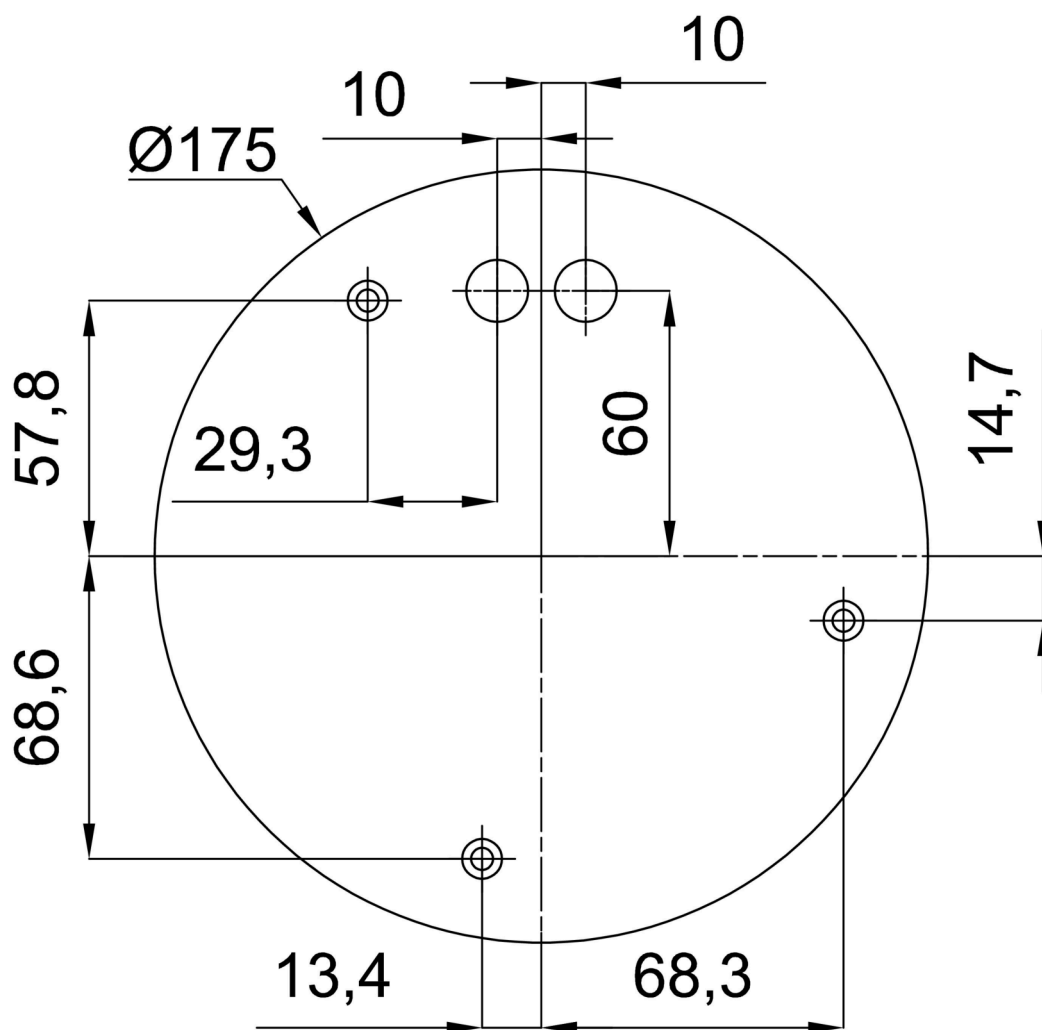

Logistické

EAN	8591728059934
Hmotnost NTT0	5.8 Kg
Hmotnost BTTO	7.32 Kg
Počet kartonů	2 ks
Objem balení	0.148 m³
Balení 1 šířka	0.52 m
Balení 1 délka	0.52 m
Balení 1 výška	0.53 m
Záruka*	60 měsíců

*U akumulátorů je poskytována záruka v délce 12 měsíců od data prodeje.

Montážní rozměry: