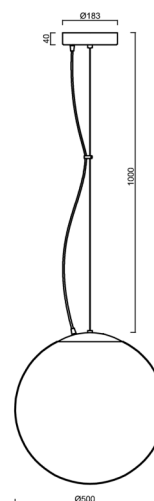

ADRIA L4 HP

LED-5L08E950ZL11/098/L100 NB DALI 4K##

WWW.OSMONT.CZ

ADRIA L4 HP

Kód produktu: ADR62688

Typ: LED-5L08E950ZL11/098/L100 NB DALI 4K##

Krátký popis svítidla: Nerez broušené závěsné vysokovýkonné LED svítidlo DALI a skleněné stínidlo TRIPLEX OPAL. Lankový závěs (s přívodním kabelem) o délce 100 cm.

Technické

Typy svítidel	Stmívatelné
Typ montáže	závěsné - lanko
Materiál základny	nerez ocel
Materiál stínidla	třívrstvé sklo TRIPLEX OPÁL
Barva základny	nerez broušená
Barva stínidla	bílá
Držení stínidla	ocelový držák
Umístění montáže	strop
Šířka	500 mm
Délka	500 mm
Výška	500 mm
Průměr	ø 500 mm
Délka závěsu	1000 mm
Montážní otvor	3xø5mm
Kabelový vstup	2xø16mm
Energetická třída	D
Rázová pevnost	IK01
Provozní teplota	od -20°C do +30°C