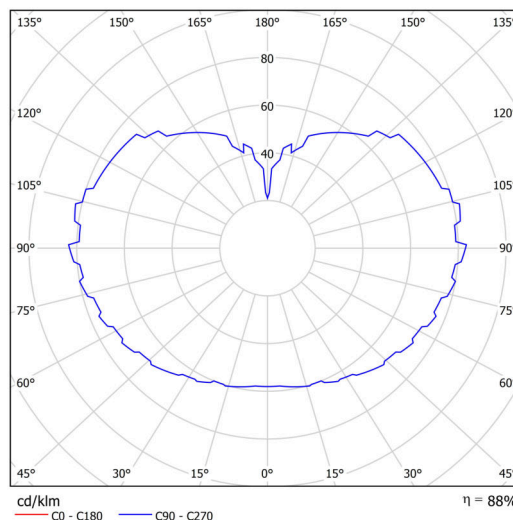

Světelné

Světelný tok svítidla	8450 lm
Světelný tok zdroje	9600 lm
Měrný výkon	143 lm/W
Teplota	4000 K
Životnost LED L80/B10	100000 hod
CRI	Ra80
MacAdam	3
Fotobiologická bezpečnost svítidla dle EN 62471 (Blue light hazard)	Risk group 0