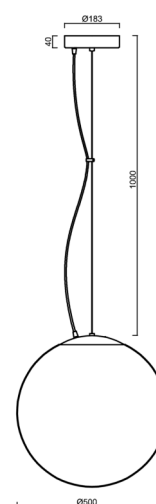

ADRIA L4 HP

Kód produktu: ADR62684

Typ: LED-5L08E950ZL11/098/L100 NL DALI 4K##

Krátký popis svítidla: Nerez leštěné závěsné vysokovýkonné LED svítidlo DALI a skleněné stínidlo TRIPLEX OPAL. Lankový závěs (s přívodním kabelem) o délce 100 cm.

Technické

Typy svítidel	Stmívatelné
Typ montáže	závěsné - lanko
Materiál základny	nerez ocel
Materiál stínidla	třívrstvé sklo TRIPLEX OPÁL
Barva základny	nerez leštěná
Barva stínidla	bílá
Držení stínidla	ocelový držák
Umístění montáže	strop
Šířka	500 mm
Délka	500 mm
Výška	500 mm
Průměr	ø 500 mm
Délka závěsu	1000 mm
Montážní otvor	3xø5mm
Kabelový vstup	2xø16mm
Energetická třída	D
Rázová pevnost	IK01
Provozní teplota	od -20°C do +30°C

Elektrické

Příkon	59 W
Stupeň krytí	IP40
Objemka	LED modul
Svorkovnice	zacvakávací
Počet svítidel na jistič B10A	15 ks
Počet svítidel na jistič B16A	25 ks
Počet svítidel na jistič C10A	26 ks
Počet svítidel na jistič C16A	42 ks

Světelné

Světelný tok svítidla	8450 lm
Světelný tok zdroje	9600 lm
Měrný výkon	143 lm/W
Teplota	4000 K
Životnost LED L80/B10	100000 hod
CRI	Ra80
MacAdam	3
Fotobiologická bezpečnost svítidla dle EN 62471 (Blue light hazard)	Risk group 0

Eulum data pro výpočtové programy jsou k dispozici na www.osmont.cz.