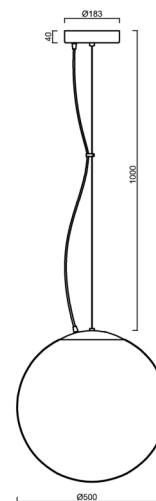

ADRIA L4 HP

LED-5L08E950ZL11/098/L100 C 4K##

WWW.OSMONT.CZ

ADRIA L4 HP

Kód produktu: ADR62674

Typ: LED-5L08E950ZL11/098/L100 C 4K##

Krátký popis svítidla: Černé závěsné vysokovýkonné LED svítidlo ON/OFF a skleněné stínidlo TRIPLEX OPAL. Lankový závěs (s přívodním kabelem) o délce 100 cm.

Technické

| | |
|-------------------|-----------------------------|
| Typy svítidel | Klasické on/off |
| Typ montáže | závěsné - lanko |
| Materiál základny | ocel |
| Materiál stínidla | třívrstvé sklo TRIPLEX OPÁL |
| Barva základny | černá Ral9005 |
| Barva stínidla | bílá |
| Držení stínidla | ocelový držák |
| Umístění montáže | strop |
| Šířka | 500 mm |
| Délka | 500 mm |
| Výška | 500 mm |
| Průměr | Ø 500 mm |
| Délka závěsu | 1000 mm |
| Montážní otvor | 3xØ5mm |
| Kabelový vstup | 2xØ16mm |
| Energetická třída | D |
| Rázová pevnost | IK01 |
| Provozní teplota | od -20°C do +30°C |

Elektrické

| | |
|-------------------------------|-------------|
| Příkon | 59 W |
| Stupeň krytí | IP40 |
| Objímka | LED modul |
| Svorkovnice | zacvakávací |
| Počet svítidel na jistič B10A | 15 ks |
| Počet svítidel na jistič B16A | 25 ks |
| Počet svítidel na jistič C10A | 26 ks |
| Počet svítidel na jistič C16A | 42 ks |