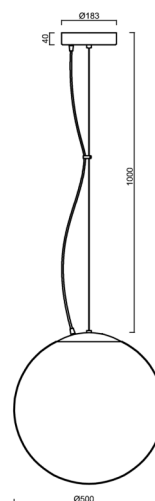

ADRIA L4 HP

LED-5L08E950ZL11/098/L100 NB 3K##

WWW.OSMONT.CZ

ADRIA L4 HP

Kód produktu: ADR62186

Typ: LED-5L08E950ZL11/098/L100 NB 3K##

Krátký popis svítidla: Nerez broušené závěsné vysokovýkonné LED svítidlo ON/OFF a skleněné stínidlo TRIPLEX OPÁL. Lankový závěs (s přívodním kabelem) o délce 100 cm.

Technické

Typy svítidel	Klasické on/off
Typ montáže	závěsné - lanko
Materiál základny	nerez ocel
Materiál stínidla	třívrstvé sklo TRIPLEX OPÁL
Barva základny	nerez broušená
Barva stínidla	bílá
Držení stínidla	ocelový držák
Umístění montáže	strop
Šířka	500 mm
Délka	500 mm
Výška	500 mm
Průměr	ø 500 mm
Délka závěsu	1000 mm
Montážní otvor	3xø5mm
Kabelový vstup	2xø16mm
Energetická třída	D
Rázová pevnost	IK01
Provozní teplota	od -20°C do +30°C