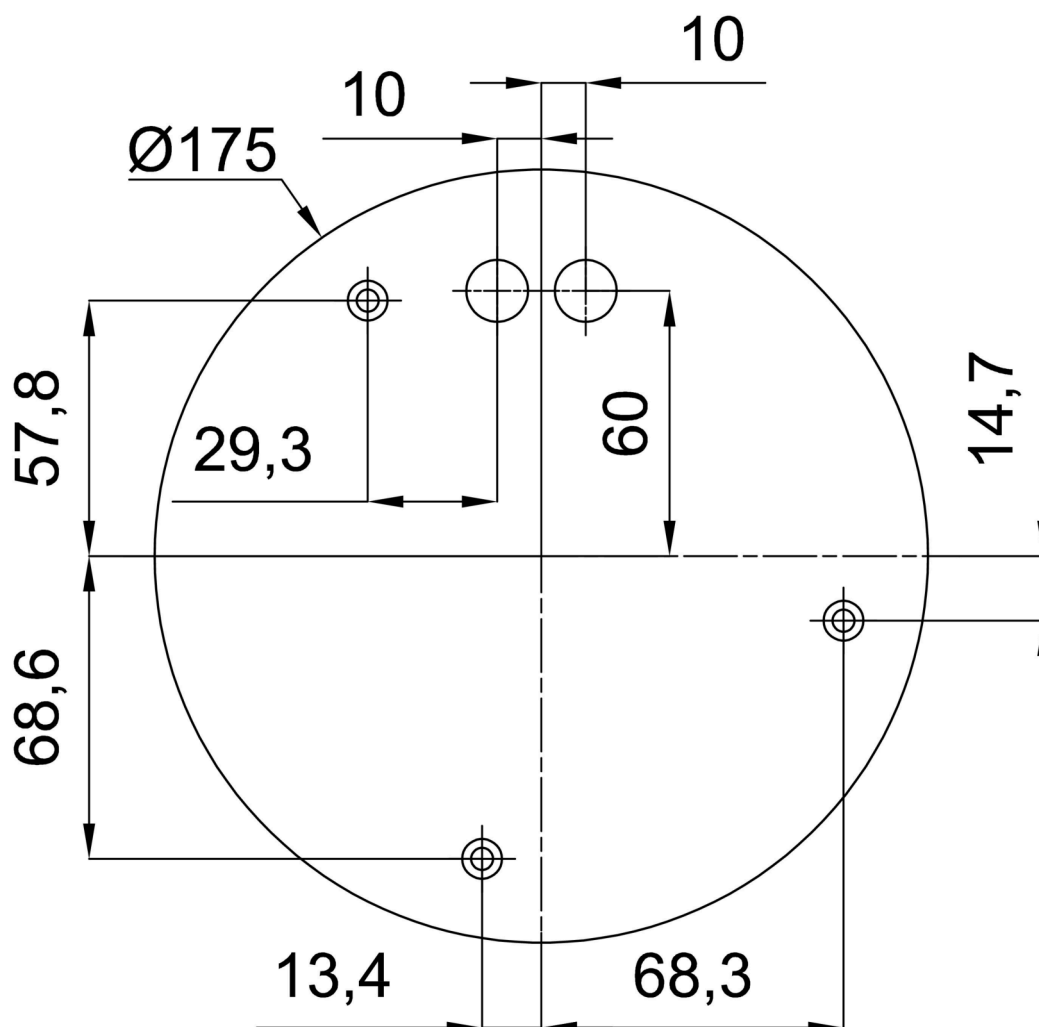

Logistické

EAN	8591728057824
Hmotnost NTT0	5.8 Kg
Hmotnost BTTO	7.32 Kg
Počet kartonů	2 ks
Objem balení	0.148 m³
Balení 1 šířka	0.52 m
Balení 1 délka	0.52 m
Balení 1 výška	0.53 m
Záruka*	60 měsíců

*U akumulátorů je poskytována záruka v délce 12 měsíců od data prodeje.

Montážní rozměry: