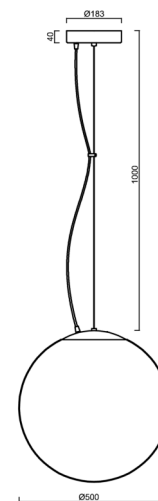

ADRIA L4 HP

Kód produktu: ADR62176

Typ: LED-5L08E950ZL11/098/L100 C DALI 3K##

Krátký popis svítidla: Černé závěsné vysokovýkonné LED svítidlo DALI a skleněné stínidlo TRIPLEX OPAL. Lankový závěs (s přívodním kabelem) o délce 100 cm.

Technické

Typy svítidel	Stmívatelné
Typ montáže	závěsné - lanko
Materiál základny	ocel
Materiál stínidla	třívrstvé sklo TRIPLEX OPÁL
Barva základny	černá Ral9005
Barva stínidla	bílá
Držení stínidla	ocelový držák
Umístění montáže	strop
Šířka	500 mm
Délka	500 mm
Výška	500 mm
Průměr	ø 500 mm
Délka závěsu	1000 mm
Montážní otvor	3xø5mm
Kabelový vstup	2xø16mm
Energetická třída	D
Rázová pevnost	IK01
Provozní teplota	od -20°C do +30°C

Elektrické

Příkon	59 W
Stupeň krytí	IP40
Objímka	LED modul
Svorkovnice	zacvakávací
Počet svítidel na jistič B10A	15 ks
Počet svítidel na jistič B16A	25 ks
Počet svítidel na jistič C10A	26 ks
Počet svítidel na jistič C16A	42 ks

Světelné

Světelný tok svítidla	8100 lm
Světelný tok zdroje	9200 lm
Měrný výkon	137 lm/W
Teplota	3000 K
Životnost LED L80/B10	100000 hod
CRI	Ra80
MacAdam	3
Fotobiologická bezpečnost svítidla dle EN 62471 (Blue light hazard)	Risk group 0

Eulum data pro výpočtové programy jsou k dispozici na www.osmont.cz.