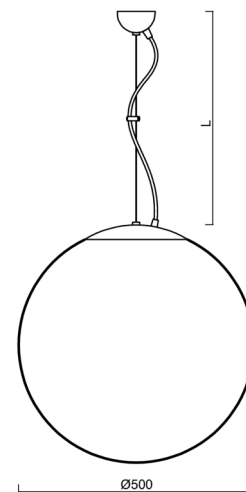

ADRIA L4

Kód produktu: ADR61830

Typ: LED-5L07E900ZL11/098/L100 C 4K##

Krátký popis svítidla: Černé závěsné LED svítidlo ON/OFF a skleněné stínidlo TRIPLEX OPAL

Technické

Typy svítidel	Klasické on/off
Typ montáže	závěsné - lanko
Materiál základny	ocel
Materiál stínidla	třívrstvé sklo TRIPLEX OPÁL
Barva základny	černá Ral9005
Barva stínidla	bílá
Držení stínidla	ocelový držák
Umístění montáže	strop
Šířka	500 mm
Délka	500 mm
Výška	500 mm
Průměr	Ø 500 mm
Délka závěsu	1000 mm
Montážní otvor	none
Kabelový vstup	není
Energetická třída	D
Rázová pevnost	IK01
Provozní teplota	od -20°C do +30°C

Elektrické

Příkon	41 W
Stupeň krytí	IP40
Objímka	LED modul
Svorkovnice	není
Počet svítidel na jistič B10A	35 ks
Počet svítidel na jistič B16A	65 ks
Počet svítidel na jistič C10A	35 ks
Počet svítidel na jistič C16A	65 ks

Světelné

Světelný tok svítidla	6120 lm
Světelný tok zdroje	6960 lm
Měrný výkon	149 lm/W
Teplota	4000 K
Životnost LED L80/B10	100000 hod
CRI	Ra80
MacAdam	3
Fotobiologická bezpečnost svítidla dle EN 62471 (Blue light hazard)	Risk group 0

Eulum data pro výpočtové programy jsou k dispozici na www.osmont.cz.