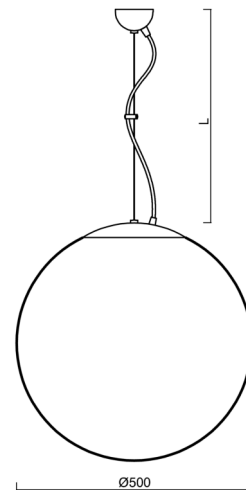

ADRIA L4

LED-5L07E900ZL11/098/L100/NK1W B 4K##

WWW.OSMONT.CZ

ADRIA L4

Kód produktu: ADR60792

Typ: LED-5L07E900ZL11/098/L100/NK1W B 4K##

Krátký popis svítidla: Bílé závěsné LED svítidlo nouzové kombinované a skleněné stínidlo TRIPLEX OPAL

Technické

Typy svítidel	Nouzové kombinované
Typ montáže	závěsné - lanko
Materiál základny	ocel
Materiál stínidla	třívrstvé sklo TRIPLEX OPÁL
Barva základny	bílá Ral9003
Barva stínidla	bílá
Držení stínidla	sklapovací systém
Umístění montáže	strop
Šířka	500 mm
Délka	500 mm
Výška	500 mm
Průměr	Ø 500 mm
Délka závěsu	1000 mm
Montážní otvor	none
Kabelový vstup	není
Energetická třída	D
Rázová pevnost	IK01
Provozní teplota	od 0°C do +30°C