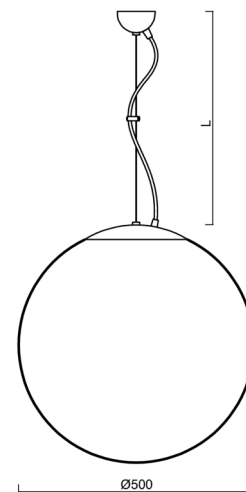

ADRIA L4

Kód produktu: ADR60306

Typ: LED-5L07E900ZL11/098/L100 NB 3K##

Krátký popis svítidla: Nerez broušené závěsné LED svítidlo ON/OFF a skleněné stínidlo TRIPLEX OPAL

Technické

Typy svítidel	Klasické on/off
Typ montáže	závěsné - lanko
Materiál základny	nerez ocel
Materiál stínidla	třívrstvé sklo TRIPLEX OPÁL
Barva základny	nerez broušená
Barva stínidla	bílá
Držení stínidla	ocelový držák
Umístění montáže	strop
Šířka	500 mm
Délka	500 mm
Výška	500 mm
Průměr	Ø 500 mm
Délka závěsu	1000 mm
Montážní otvor	none
Kabelový vstup	není
Energetická třída	D
Rázová pevnost	IK01
Provozní teplota	od -20°C do +30°C

Elektrické

Příkon	41 W
Stupeň krytí	IP40
Objímka	LED modul
Svorkovnice	není
Počet svítidel na jistič B10A	35 ks
Počet svítidel na jistič B16A	65 ks
Počet svítidel na jistič C10A	35 ks
Počet svítidel na jistič C16A	65 ks

Světelné

Světelný tok svítidla	5870 lm
Světelný tok zdroje	6670 lm
Měrný výkon	143 lm/W
Teplota	3000 K
Životnost LED L80/B10	100000 hod
CRI	Ra80
MacAdam	3
Fotobiologická bezpečnost svítidla dle EN 62471 (Blue light hazard)	Risk group 0

Eulum data pro výpočtové programy jsou k dispozici na www.osmont.cz.