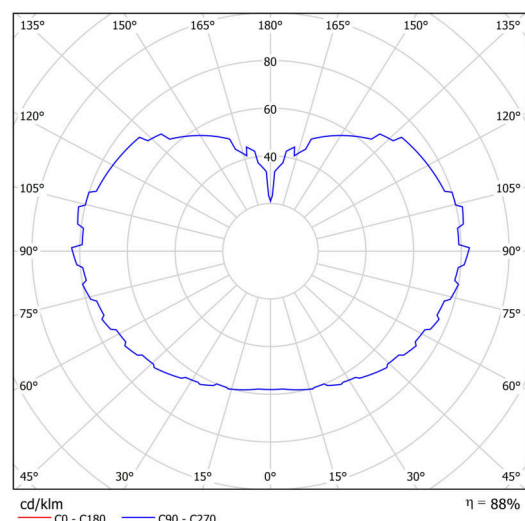

ADRIA L4

Kód produktu: ADR60306

Typ: LED-5L07E900ZL11/098/L100 NB 3K##

Krátký popis svítidla: Nerez broušené závěsné LED svítidlo ON/OFF a skleněné stínidlo TRIPLEX OPAL

Technické

Typy svítidel	Klasické on/off
Typ montáže	závěsné - lanko
Materiál základny	nerez ocel
Materiál stínidla	třívrstvé sklo TRIPLEX OPÁL
Barva základny	nerez broušená
Barva stínidla	bílá
Držení stínidla	ocelový držák
Umístění montáže	strop
Šířka	500 mm
Délka	500 mm
Výška	500 mm
Průměr	Ø 500 mm
Délka závěsu	1000 mm
Montážní otvor	none
Kabelový vstup	není
Energetická třída	D
Rázová pevnost	IK01
Provozní teplota	od -20°C do +30°C

Elektrické

Příkon	41 W
Stupeň krytí	IP40
Objímka	LED modul
Svorkovnice	není
Počet svítidel na jistič B10A	35 ks
Počet svítidel na jistič B16A	65 ks
Počet svítidel na jistič C10A	35 ks
Počet svítidel na jistič C16A	65 ks

Světelné

Světelný tok svítidla	5870 lm
Světelný tok zdroje	6670 lm
Měrný výkon	143 lm/W
Teplota	3000 K
Životnost LED L80/B10	100000 hod
CRI	Ra80
MacAdam	3
Fotobiologická bezpečnost svítidla dle EN 62471 (Blue light hazard)	Risk group 0

Eulum data pro výpočtové programy jsou k dispozici na www.osmont.cz.