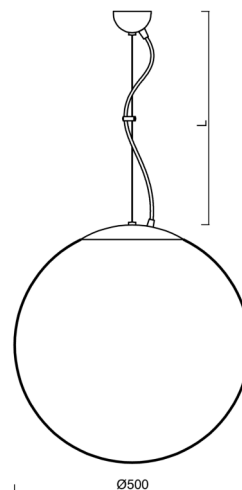

ADRIA L4

LED-5L07E900ZL11/098/L100/NK1W NL 3K##

WWW.OSMONT.CZ

ADRIA L4

Kód produktu: ADR60304

Typ: LED-5L07E900ZL11/098/L100/NK1W NL 3K##

Krátký popis svítidla: Nerez leštěné závěsné LED svítidlo nouzové kombinované a skleněné stínidlo TRIPLEX OPAL

Technické

Typy svítidel	Nouzové kombinované
Typ montáže	závěsné - lanko
Materiál základny	nerez ocel
Materiál stínidla	třívrstvé sklo TRIPLEX OPÁL
Barva základny	nerez leštěná
Barva stínidla	bílá
Držení stínidla	sklapovací systém
Umístění montáže	strop
Šířka	500 mm
Délka	500 mm
Výška	500 mm
Průměr	Ø 500 mm
Délka závěsu	1000 mm
Montážní otvor	none
Kabelový vstup	není
Energetická třída	D
Rázová pevnost	IK01
Provozní teplota	od 0°C do +30°C