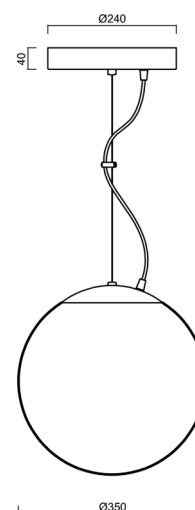

ADRIA L3A HP

Kód produktu: ADR50877

Typ: LED-5L06E900ZL11/097/L100 NK3H NB 4K#

Krátký popis svítidla: Nerez broušené závěsné vysokovýkonné LED svítidlo nouzové kombinované a skleněné stínidlo TRIPLEX OPAL. Lankový závěs (s přívodním kabelem) o délce 100 cm.

Technická data

Typy svítidel	Nouzové kombinované
Typ montáže	závěsné - lanko
Materiál základny	nerez ocel
Materiál stínidla	třívrstvé sklo TRIPLEX OPÁL
Barva základny	nerez broušená
Barva stínidla	bílá
Držení stínidla	ocelový držák
Umístění montáže	strop
Šířka	350 mm
Délka	350 mm
Výška	350 mm
Průměr	Ø 350 mm
Délka závěsu	1000 mm
Montážní otvor	není
Energetická třída	D
Rázová pevnost	IK01
Provozní teplota	od +5°C do +30°C

Elektrická data

Příkon	43 W
Stupeň krytí	IP40
Objemka	LED modul
Typ baterií	LiFePO4
Čas nouze	3 hod
Svorkovnice	není
Počet svítidel na jistič B10A	7 ks
Počet svítidel na jistič B16A	12 ks
Počet svítidel na jistič C10A	13 ks
Počet svítidel na jistič C16A	21 ks
Počet LED driverů	1

Světelná data

Světelný tok svítidla	5870 lm
Světelný tok zdroje	6670 lm
Světelný tok zdroje v nouzovém režimu	200 lm
Měrný výkon	136 lm/W
Teplota chromatičnosti	4000 K
Životnost LED L80/B10	100000 hod
CRI	Ra80
MacAdam	3
Fotobiologická bezpečnost svítidla dle EN 62471 (Blue light hazard)	Risk group 0