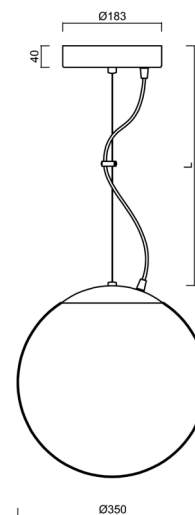

ADRIA L3A HP

Kód produktu: ADR50871

Typ: LED-5L06E900ZL11/097/L100 NL 4K#

Krátký popis svítidla: Nerez leštěné závěsné vysokovýkonné LED svítidlo ON/OFF a skleněné stínidlo TRIPLEX OPÁL. Lankový závěs (s přívodním kabelem) o délce 100 cm.

Technická data

Typy svítidel	Klasické on/off
Typ montáže	závěsné - lanko
Materiál základny	nerez ocel
Materiál stínidla	třívrstvé sklo TRIPLEX OPÁL
Barva základny	nerez leštěná
Barva stínidla	bílá
Držení stínidla	ocelový držák
Umístění montáže	strop
Šířka	350 mm
Délka	350 mm
Výška	350 mm
Průměr	ø 350 mm
Délka závěsu	1000 mm
Montážní otvor	není
Energetická třída	D
Rázová pevnost	IK01
Provozní teplota	od -20°C do +30°C

Elektrická data

Příkon	43 W
Stupeň krytí	IP40
Objímka	LED modul
Svorkovnice	není
Počet svítidel na jistič B10A	10 ks
Počet svítidel na jistič B16A	16 ks
Počet svítidel na jistič C10A	16 ks
Počet svítidel na jistič C16A	26 ks
Počet LED driverů	1

Světelná data

Světelný tok svítidla	5870 lm
Světelný tok zdroje	6670 lm
Měrný výkon	136 lm/W
Teplota chromatičnosti	4000 K
Životnost LED L80/B10	100000 hod
CRI	Ra80
MacAdam	3
Fotobiologická bezpečnost svítidla dle EN 62471 (Blue light hazard)	Risk group 0

Eulum data pro výpočtové programy jsou k dispozici na www.osmont.cz.