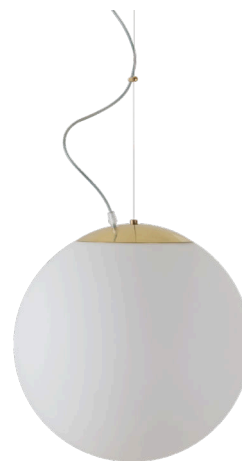

ADRIA L3A HP

Kód produktu: ADR50868

Typ: LED-5L06E900ZL11/097/L100 MS DALI 4K#

Krátký popis svítidla: Mosazné závěsné vysokovýkonné LED svítidlo DALI a skleněné stínidlo TRIPLEX OPAL. Lankový závěs (s přívodním kabelem) o délce 100 cm.

Technická data

Typy svítidel	Stmívatelné
Typ montáže	závěsné - lanko
Materiál základny	Mosaz
Materiál stínidla	třívrstvé sklo TRIPLEX OPÁL
Barva základny	mosaz leštěná
Barva stínidla	bílá
Držení stínidla	ocelový držák
Umístění montáže	strop
Šířka	350 mm
Délka	350 mm
Výška	350 mm
Průměr	ø 350 mm
Délka závěsu	1000 mm
Montážní otvor	není
Energetická třída	D
Rázová pevnost	IK01
Provozní teplota	od -20°C do +30°C

Elektrická data

Příkon	43 W
Stupeň krytí	IP40
Objímka	LED modul
Svorkovnice	není
Počet svítidel na jistič B10A	31 ks
Počet svítidel na jistič B16A	50 ks
Počet svítidel na jistič C10A	52 ks
Počet svítidel na jistič C16A	85 ks
Spínací proud	5 A / 50 µsec
Počet LED driverů	1

Světelná data

Světelný tok svítidla	5870 lm
Světelný tok zdroje	6670 lm
Měrný výkon	136 lm/W
Teplota chromatičnosti	4000 K
Životnost LED L80/B10	100000 hod
CRI	Ra80
MacAdam	3
Fotobiologická bezpečnost svítidla dle EN 62471 (Blue light hazard)	Risk group 0

Eulum data pro výpočtové programy jsou k dispozici na www.osmont.cz.