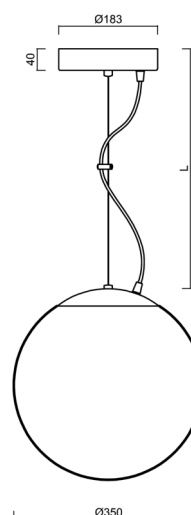

ADRIA L3A HP

Kód produktu: ADR50868

Typ: LED-5L06E900ZL11/097/L100 MS DALI 4K#

Krátký popis svítidla: Mosazné závěsné vysokovýkonné LED svítidlo DALI a skleněné stínidlo TRIPLEX OPAL. Lankový závěs (s přívodním kabelem) o délce 100 cm.

Technická data

Typy svítidel	Stmívatelné
Typ montáže	závěsné - lanko
Materiál základny	Mosaz
Materiál stínidla	třívrstvé sklo TRIPLEX OPÁL
Barva základny	mosaz leštěná
Barva stínidla	bílá
Držení stínidla	ocelový držák
Umístění montáže	strop
Šířka	350 mm
Délka	350 mm
Výška	350 mm
Průměr	ø 350 mm
Délka závěsu	1000 mm
Montážní otvor	není
Energetická třída	D
Rázová pevnost	IK01
Provozní teplota	od -20°C do +30°C

Elektrická data

Příkon	43 W
Stupeň krytí	IP40
Objímka	LED modul
Svorkovnice	není
Počet svítidel na jistič B10A	31 ks
Počet svítidel na jistič B16A	50 ks
Počet svítidel na jistič C10A	52 ks
Počet svítidel na jistič C16A	85 ks
Spínací proud	5 A / 50 µsec
Počet LED driverů	1

Světelná data

Světelný tok svítidla	5870 lm
Světelný tok zdroje	6670 lm
Měrný výkon	136 lm/W
Teplota chromatičnosti	4000 K
Životnost LED L80/B10	100000 hod
CRI	Ra80
MacAdam	3
Fotobiologická bezpečnost svítidla dle EN 62471 (Blue light hazard)	Risk group 0

Eulum data pro výpočtové programy jsou k dispozici na www.osmont.cz.