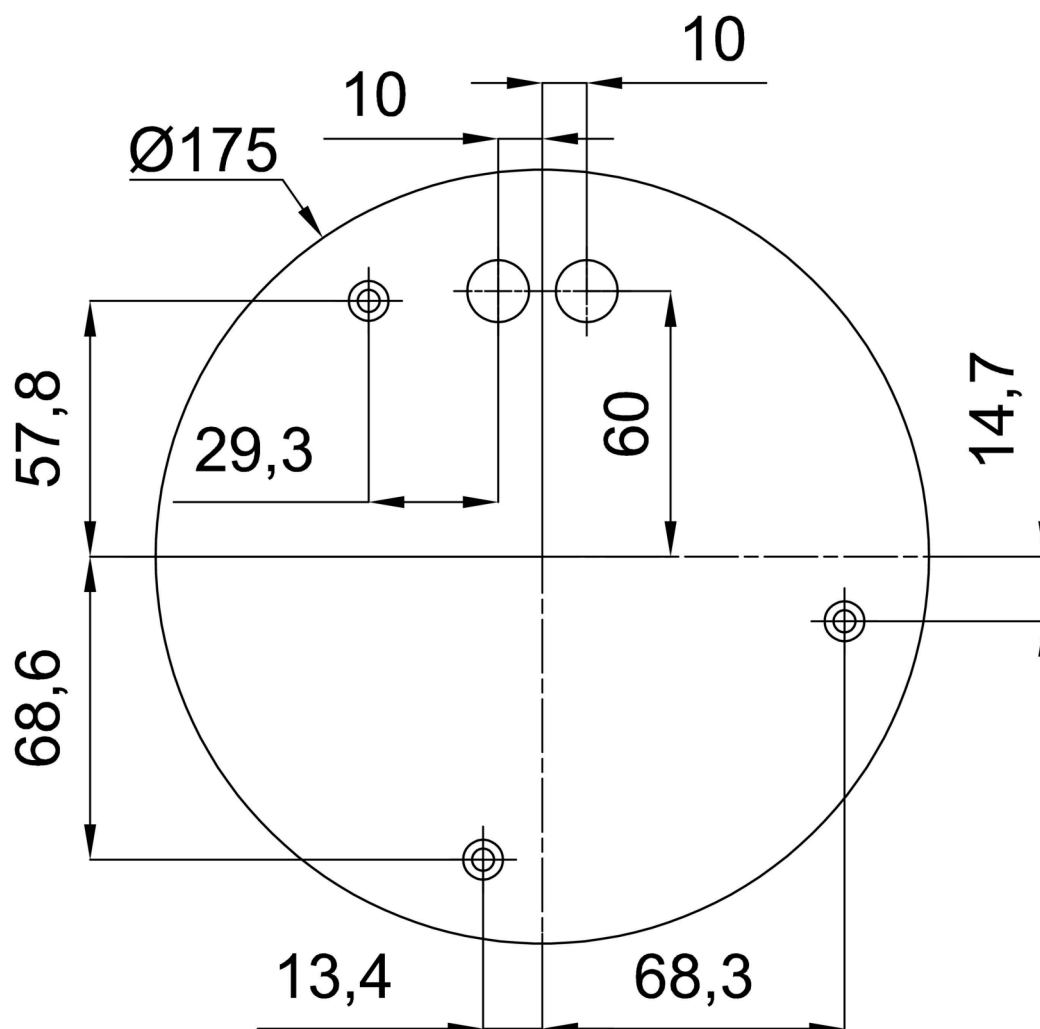

Technická data

Typy svítidel	Stmívatelné
Typ montáže	závěsné - lanko
Materiál základny	nerez ocel
Materiál stínidla	třívrstvé sklo TRIPLEX OPÁL
Barva základny	nerez broušená
Barva stínidla	bílá
Držení stínidla	ocelový držák
Umístění montáže	strop
Šířka	350 mm
Délka	350 mm
Výška	350 mm
Průměr	ø 350 mm
Délka závěsu	1000 mm
Montážní otvor	není
Energetická třída	D
Rázová pevnost	IK01
Provozní teplota	od -20°C do +30°C

Montážní rozměry:

Doplňkový sortiment:

Stínidlo

Kód produktu	Název	Barva	Obrázek	Rozkres
20144	097	bílá		