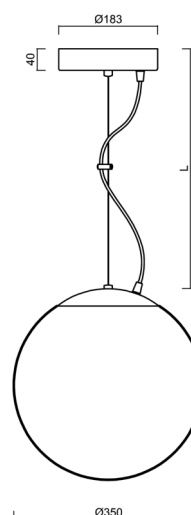

ADRIA L3A HP

Kód produktu: ADR50376

Typ: LED-5L06E900ZL11/097/L100 NB DALI 3K#

Krátký popis svítidla: Nerez broušené závěsné vysokovýkonné LED svítidlo DALI a skleněné stínidlo TRIPLEX OPAL. Lankový závěs (s přívodním kabelem) o délce 100 cm.

Technická data

Typy svítidel	Stmívatelné
Typ montáže	závěsné - lanko
Materiál základny	nerez ocel
Materiál stínidla	třívrstvé sklo TRIPLEX OPÁL
Barva základny	nerez broušená
Barva stínidla	bílá
Držení stínidla	ocelový držák
Umístění montáže	strop
Šířka	350 mm
Délka	350 mm
Výška	350 mm
Průměr	ø 350 mm
Délka závěsu	1000 mm
Montážní otvor	není
Energetická třída	D
Rázová pevnost	IK01
Provozní teplota	od -20°C do +30°C

Elektrická data

Příkon	43 W
Stupeň krytí	IP40
Objemka	LED modul
Svorkovnice	není
Počet svítidel na jistič B10A	31 ks
Počet svítidel na jistič B16A	50 ks
Počet svítidel na jistič C10A	52 ks
Počet svítidel na jistič C16A	85 ks
Spínací proud	5 A / 50 µsec
Počet LED driverů	1

Světelná data

Světelný tok svítidla	5630 lm
Světelný tok zdroje	6400 lm
Měrný výkon	130 lm/W
Teplota chromatičnosti	3000 K
Životnost LED L80/B10	100000 hod
CRI	Ra80
MacAdam	3
Fotobiologická bezpečnost svítidla dle EN 62471 (Blue light hazard)	Risk group 0

Eulum data pro výpočtové programy jsou k dispozici na www.osmont.cz.