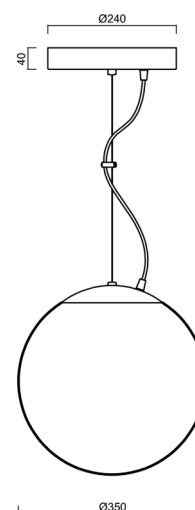

ADRIA L3A HP

Kód produktu: ADR50373

Typ: LED-5L06E900ZL11/097/L100 NK3H NL 3K#

Krátký popis svítidla: Nerez leštěné závěsné vysokovýkonné LED svítidlo nouzové kombinované a skleněné stínidlo TRIPLEX OPAL. Lankový závěs (s přívodním kabelem) o délce 100 cm.

Technická data

Typy svítidel	Nouzové kombinované
Typ montáže	závěsné - lanko
Materiál základny	nerez ocel
Materiál stínidla	třívrstvé sklo TRIPLEX OPÁL
Barva základny	nerez leštěná
Barva stínidla	bílá
Držení stínidla	ocelový držák
Umístění montáže	strop
Šířka	350 mm
Délka	350 mm
Výška	350 mm
Průměr	ø 350 mm
Délka závěsu	1000 mm
Montážní otvor	není
Energetická třída	D
Rázová pevnost	IK01
Provozní teplota	od +5°C do +30°C

Elektrická data

Příkon	43 W
Stupeň krytí	IP40
Objemka	LED modul
Typ baterií	LiFePO4
Čas nouze	3 hod
Svorkovnice	není
Počet svítidel na jistič B10A	7 ks
Počet svítidel na jistič B16A	12 ks
Počet svítidel na jistič C10A	13 ks
Počet svítidel na jistič C16A	21 ks
Počet LED driverů	1

Světelná data

Světelný tok svítidla	5630 lm
Světelný tok zdroje	6400 lm
Světelný tok zdroje v nouzovém režimu	200 lm
Měrný výkon	130 lm/W
Teplota chromatičnosti	3000 K
Životnost LED L80/B10	100000 hod
CRI	Ra80
MacAdam	3
Fotobiologická bezpečnost svítidla dle EN 62471 (Blue light hazard)	Risk group 0