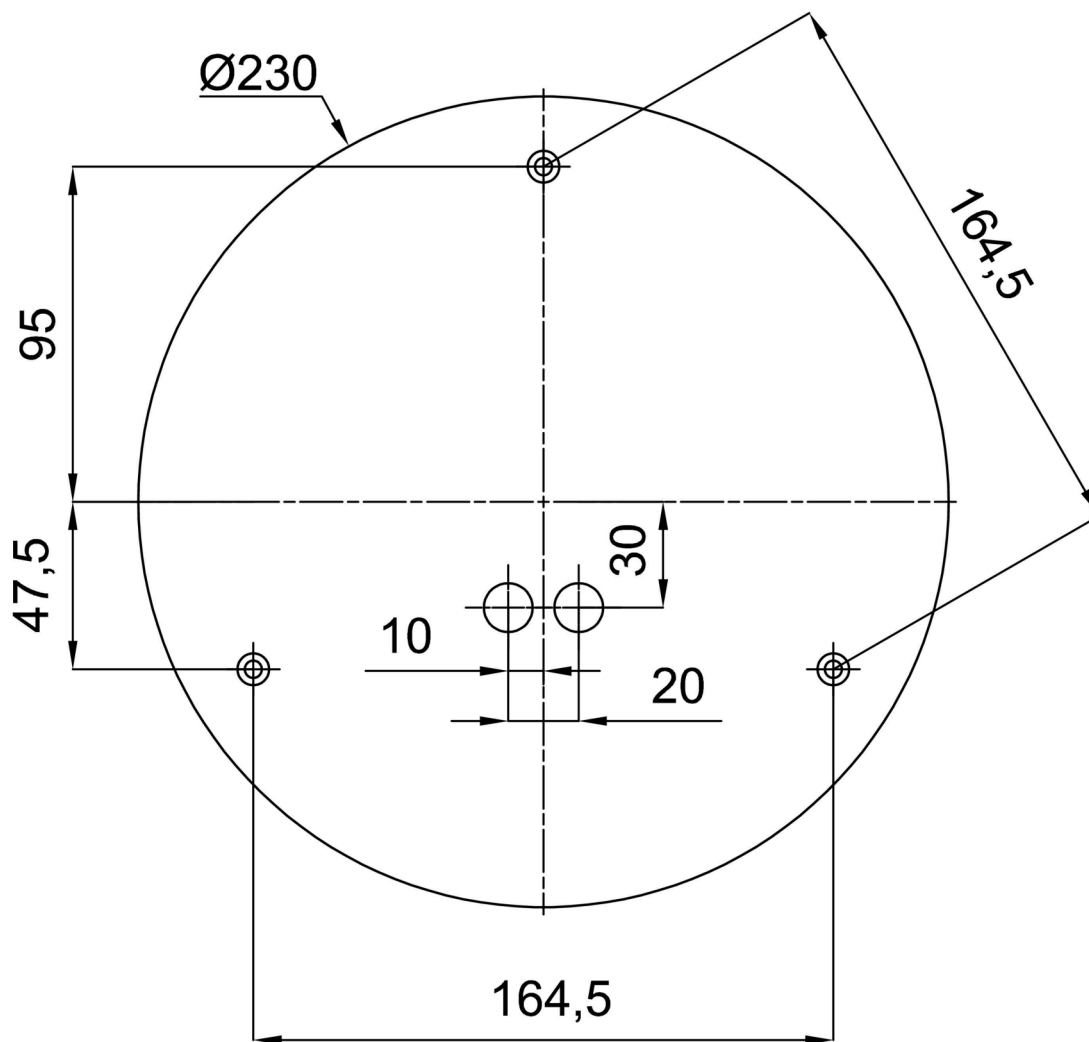

Technická data

Typy svítidel	Nouzové kombinované
Typ montáže	závěsné - lanko
Materiál základny	nerez ocel
Materiál stínidla	třívrstvé sklo TRIPLEX OPÁL
Barva základny	nerez leštěná
Barva stínidla	bílá
Držení stínidla	ocelový držák
Umístění montáže	strop
Šířka	350 mm
Délka	350 mm
Výška	350 mm
Průměr	ø 350 mm
Délka závěsu	1000 mm
Montážní otvor	není
Energetická třída	D
Rázová pevnost	IK01
Provozní teplota	od +5°C do +30°C

Montážní rozměry:

Doplňkový sortiment:

Stínidlo

Kód produktu	Název	Barva	Obrázek	Rozkres
20144	097	bílá		