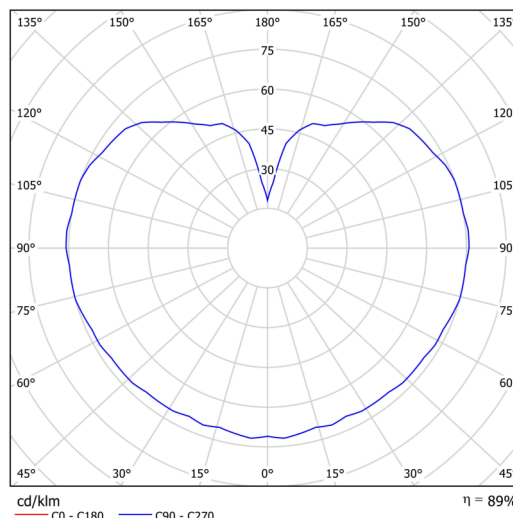

ADRIA L3A HP

Kód produktu: ADR50373

Typ: LED-5L06E900ZL11/097/L100 NK3H NL 3K#

Krátký popis svítidla: Nerez leštěné závěsné vysokovýkonné LED svítidlo nouzové kombinované a skleněné stínidlo TRIPLEX OPAL. Lankový závěs (s přívodním kabelem) o délce 100 cm.

Technická data

Typy svítidel	Nouzové kombinované
Typ montáže	závěsné - lanko
Materiál základny	nerez ocel
Materiál stínidla	třívrstvé sklo TRIPLEX OPÁL
Barva základny	nerez leštěná
Barva stínidla	bílá
Držení stínidla	ocelový držák
Umístění montáže	strop
Šířka	350 mm
Délka	350 mm
Výška	350 mm
Průměr	ø 350 mm
Délka závěsu	1000 mm
Montážní otvor	není
Energetická třída	D
Rázová pevnost	IK01
Provozní teplota	od +5°C do +30°C

Elektrická data

Příkon	43 W
Stupeň krytí	IP40
Objemka	LED modul
Typ baterií	LiFePO4
Čas nouze	3 hod
Svorkovnice	není
Počet svítidel na jistič B10A	7 ks
Počet svítidel na jistič B16A	12 ks
Počet svítidel na jistič C10A	13 ks
Počet svítidel na jistič C16A	21 ks
Počet LED driverů	1

Světelná data

Světelný tok svítidla	5630 lm
Světelný tok zdroje	6400 lm
Světelný tok zdroje v nouzovém režimu	200 lm
Měrný výkon	130 lm/W
Teplota chromatičnosti	3000 K
Životnost LED L80/B10	100000 hod
CRI	Ra80
MacAdam	3
Fotobiologická bezpečnost svítidla dle EN 62471 (Blue light hazard)	Risk group 0