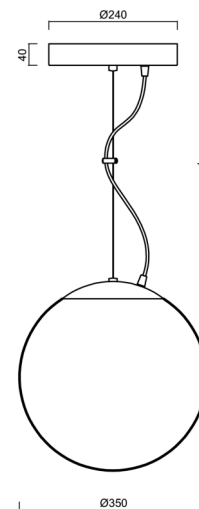

ADRIA L3A HP

LED-5L06E900ZL11/097/L100 NK3H C 3K#

WWW.OSMONT.CZ

ADRIA L3A HP

Kód produktu: ADR50365

Typ: LED-5L06E900ZL11/097/L100 NK3H C 3K#

Krátký popis svítidla: Černé závěsné vysokovýkonné LED svítidlo nouzové kombinované a skleněné stínidlo TRIPLEX OPAL. Lankový závěs (s přívodním kabelem) o délce 100 cm.

Technická data

Typy svítidel	Nouzové kombinované
Typ montáže	závěsné - lanko
Materiál základny	ocel
Materiál stínidla	třívrstvé sklo TRIPLEX OPÁL
Barva základny	černá Ral9005
Barva stínidla	bílá
Držení stínidla	ocelový držák
Umístění montáže	strop
Šířka	350 mm
Délka	350 mm
Výška	350 mm
Průměr	Ø 350 mm
Délka závěsu	1000 mm
Montážní otvor	není
Energetická třída	D
Rázová pevnost	IK01
Provozní teplota	od +5°C do +30°C

Montážní rozměry:

Doplňkový sortiment:

Stínidlo

Kód produktu	Název	Barva	Obrázek	Rozkres
20144	097	bílá		