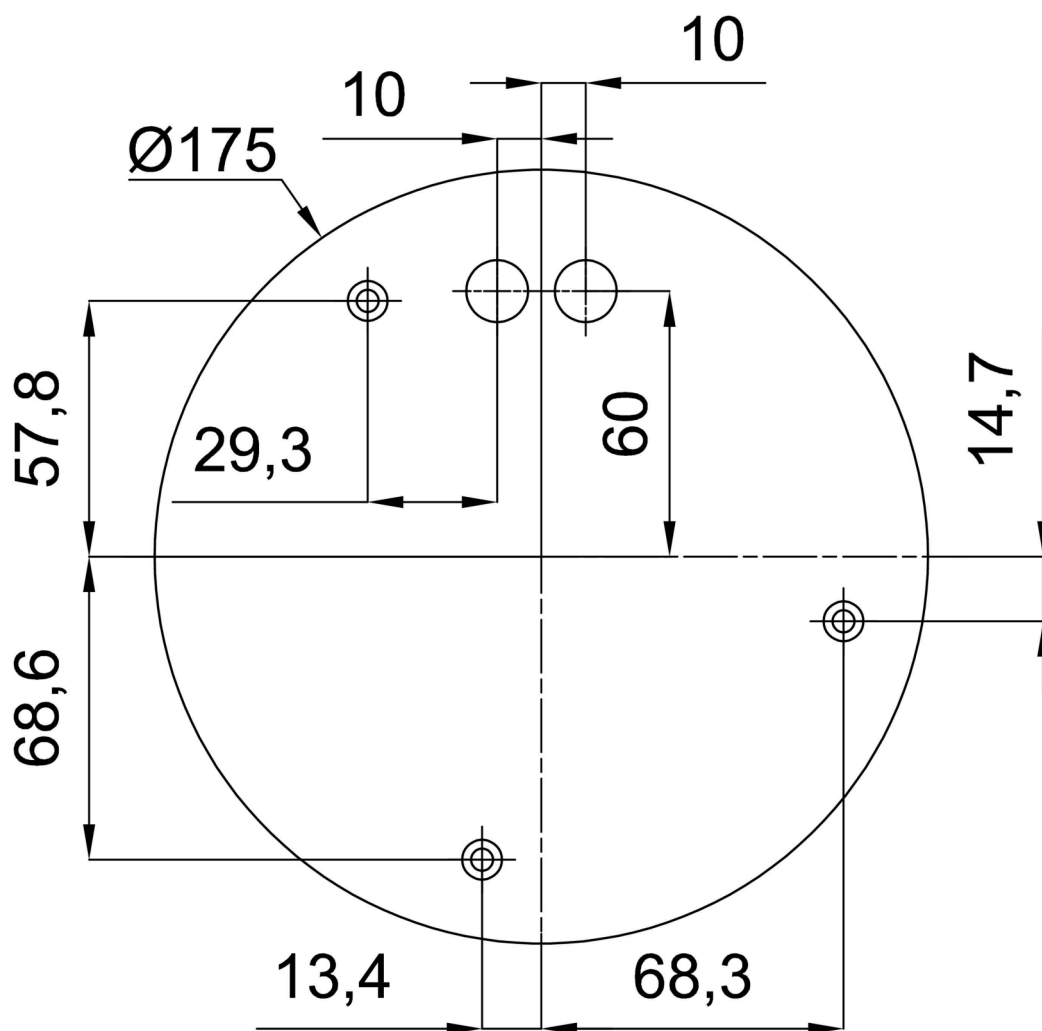

### Technická data

Typy svítidel	Stmívatelné
Typ montáže	závěsné - lanko
Materiál základny	ocel
Materiál stínidla	třívrstvé sklo TRIPLEX OPÁL
Barva základny	černá Ral9005
Barva stínidla	bílá
Držení stínidla	ocelový držák
Umístění montáže	strop
Šířka	350 mm
Délka	350 mm
Výška	350 mm
Průměr	Ø 350 mm
Délka závěsu	1000 mm
Montážní otvor	není
Energetická třída	D
Rázová pevnost	IK01
Provozní teplota	od -20°C do +30°C

## Montážní rozměry: