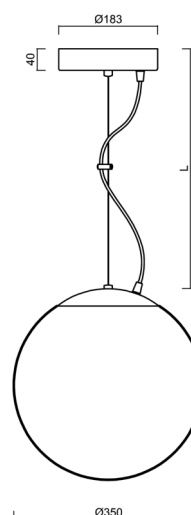

ADRIA L3A HP

Kód produktu: ADR50364

Typ: LED-5L06E900ZL11/097/L100 C DALI 3K#

Krátký popis svítidla: Černé závěsné vysokovýkonné LED svítidlo DALI a skleněné stínidlo TRIPLEX OPAL. Lankový závěs (s přívodním kabelem) o délce 100 cm.

Technická data

Typy svítidel	Stmívatelné
Typ montáže	závěsné - lanko
Materiál základny	ocel
Materiál stínidla	třívrstvé sklo TRIPLEX OPÁL
Barva základny	černá Ral9005
Barva stínidla	bílá
Držení stínidla	ocelový držák
Umístění montáže	strop
Šířka	350 mm
Délka	350 mm
Výška	350 mm
Průměr	Ø 350 mm
Délka závěsu	1000 mm
Montážní otvor	není
Energetická třída	D
Rázová pevnost	IK01
Provozní teplota	od -20°C do +30°C

Elektrická data

Příkon	43 W
Stupeň krytí	IP40
Objímka	LED modul
Svorkovnice	není
Počet svítidel na jistič B10A	31 ks
Počet svítidel na jistič B16A	50 ks
Počet svítidel na jistič C10A	52 ks
Počet svítidel na jistič C16A	85 ks
Spínací proud	5 A / 50 µsec
Počet LED driverů	1

Světelná data

Světelný tok svítidla	5630 lm
Světelný tok zdroje	6400 lm
Měrný výkon	130 lm/W
Teplota chromatičnosti	3000 K
Životnost LED L80/B10	100000 hod
CRI	Ra80
MacAdam	3
Fotobiologická bezpečnost svítidla dle EN 62471 (Blue light hazard)	Risk group 0

Eulum data pro výpočtové programy jsou k dispozici na www.osmont.cz.