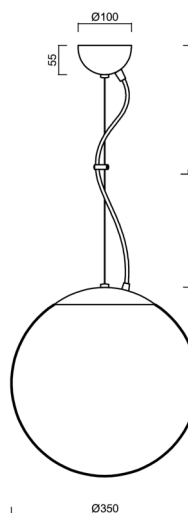

ADRIA L3A

Kód produktu: ADR50855

Typ: LED-5L06E550ZL11/097/L100 NB 4K#

Krátký popis svítidla: Nerez broušené závěsné LED svítidlo ON/OFF a skleněné stínidlo TRIPLEX OPAL. Lankový závěs (s přívodním kabelem) o délce 100 cm.

Technická data

Typy svítidel	Klasické on/off
Typ montáže	závěsné - lanko
Materiál základny	nerez ocel
Materiál stínidla	třívrstvé sklo TRIPLEX OPÁL
Barva základny	nerez broušená
Barva stínidla	bílá
Držení stínidla	ocelový držák
Umístění montáže	strop
Šířka	350 mm
Délka	350 mm
Výška	350 mm
Průměr	ø 350 mm
Délka závěsu	1000 mm
Montážní otvor	není
Energetická třída	D
Rázová pevnost	IK01
Provozní teplota	od -20°C do +30°C

Elektrická data

Příkon	26 W
Stupeň krytí	IP40
Objímka	LED modul
Svorkovnice	není
Počet svítidel na jistič B10A	31 ks
Počet svítidel na jistič B16A	50 ks
Počet svítidel na jistič C10A	52 ks
Počet svítidel na jistič C16A	85 ks
Počet LED driverů	1

Světelná data

Světelný tok svítidla	3750 lm
Světelný tok zdroje	4260 lm
Měrný výkon	144 lm/W
Teplota chromatičnosti	4000 K
Životnost LED L80/B10	100000 hod
CRI	Ra80
MacAdam	3
Fotobiologická bezpečnost svítidla dle EN 62471 (Blue light hazard)	Risk group 0

Eulum data pro výpočtové programy jsou k dispozici na www.osmont.cz.