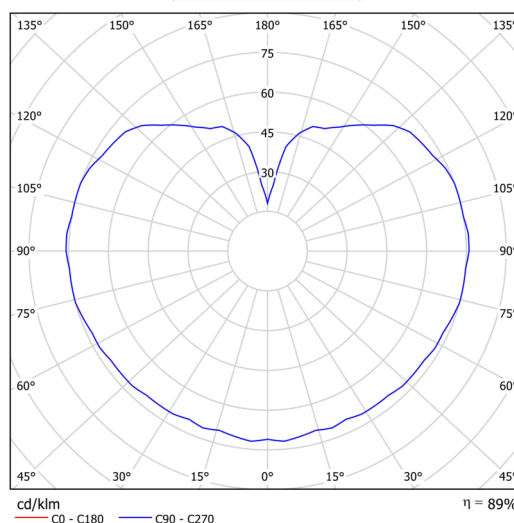

ADRIA L3A

Kód produktu: ADR50855

Typ: LED-5L06E550ZL11/097/L100 NB 4K#

Krátký popis svítidla: Nerez broušené závěsné LED svítidlo ON/OFF a skleněné stínidlo TRIPLEX OPAL. Lankový závěs (s přívodním kabelem) o délce 100 cm.

Technická data

Typy svítidel	Klasické on/off
Typ montáže	závěsné - lanko
Materiál základny	nerez ocel
Materiál stínidla	třívrstvé sklo TRIPLEX OPÁL
Barva základny	nerez broušená
Barva stínidla	bílá
Držení stínidla	ocelový držák
Umístění montáže	strop
Šířka	350 mm
Délka	350 mm
Výška	350 mm
Průměr	ø 350 mm
Délka závěsu	1000 mm
Montážní otvor	není
Energetická třída	D
Rázová pevnost	IK01
Provozní teplota	od -20°C do +30°C

Elektrická data

Příkon	26 W
Stupeň krytí	IP40
Objímka	LED modul
Svorkovnice	není
Počet svítidel na jistič B10A	31 ks
Počet svítidel na jistič B16A	50 ks
Počet svítidel na jistič C10A	52 ks
Počet svítidel na jistič C16A	85 ks
Počet LED driverů	1

Světelná data

Světelný tok svítidla	3750 lm
Světelný tok zdroje	4260 lm
Měrný výkon	144 lm/W
Teplota chromatičnosti	4000 K
Životnost LED L80/B10	100000 hod
CRI	Ra80
MacAdam	3
Fotobiologická bezpečnost svítidla dle EN 62471 (Blue light hazard)	Risk group 0

Eulum data pro výpočtové programy jsou k dispozici na www.osmont.cz.