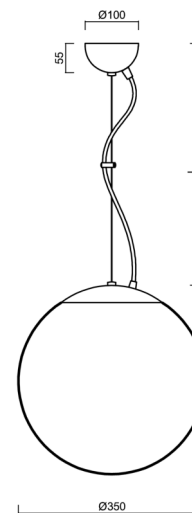

ADRIA L3A

Kód produktu: ADR50851

Typ: LED-5L06E550ZL11/097/L100 NL 4K#

Krátký popis svítidla: Nerez leštěné závěsné LED svítidlo ON/OFF a skleněné stínidlo TRIPLEX OPAL. Lankový závěs (s přívodním kabelem) o délce 100 cm.

Technická data

Typy svítidel	Klasické on/off
Typ montáže	závěsné - lanko
Materiál základny	nerez ocel
Materiál stínidla	třívrstvé sklo TRIPLEX OPÁL
Barva základny	nerez leštěná
Barva stínidla	bílá
Držení stínidla	ocelový držák
Umístění montáže	strop
Šířka	350 mm
Délka	350 mm
Výška	350 mm
Průměr	ø 350 mm
Délka závěsu	1000 mm
Montážní otvor	není
Energetická třída	D
Rázová pevnost	IK01
Provozní teplota	od -20°C do +30°C

Elektrická data

Příkon	26 W
Stupeň krytí	IP40
Objímka	LED modul
Svorkovnice	není
Počet svítidel na jistič B10A	31 ks
Počet svítidel na jistič B16A	50 ks
Počet svítidel na jistič C10A	52 ks
Počet svítidel na jistič C16A	85 ks
Počet LED driverů	1

Světelná data

Světelný tok svítidla	3750 lm
Světelný tok zdroje	4260 lm
Měrný výkon	144 lm/W
Teplota chromatičnosti	4000 K
Životnost LED L80/B10	100000 hod
CRI	Ra80
MacAdam	3
Fotobiologická bezpečnost svítidla dle EN 62471 (Blue light hazard)	Risk group 0

Eulum data pro výpočtové programy jsou k dispozici na www.osmont.cz.