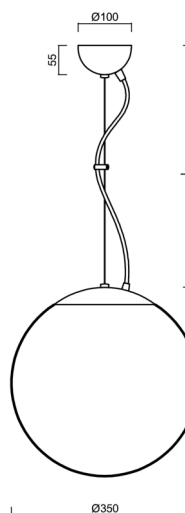

ADRIA L3A

Kód produktu: ADR50848

Typ: LED-5L06E550ZL11/097/L100 MS DALI 4K#

Krátký popis svítidla: Mosazné závěsné LED svítidlo DALI a skleněné stínidlo TRIPLEX OPAL. Lankový závěs (s přívodním kabelem) o délce 100 cm.

Technická data

Typy svítidel	Stmívatelné
Typ montáže	závěsné - lanko
Materiál základny	Mosaz
Materiál stínidla	třívrstvé sklo TRIPLEX OPÁL
Barva základny	mosaz leštěná
Barva stínidla	bílá
Držení stínidla	ocelový držák
Umístění montáže	strop
Šířka	350 mm
Délka	350 mm
Výška	350 mm
Průměr	ø 350 mm
Délka závěsu	1000 mm
Montážní otvor	není
Energetická třída	D
Rázová pevnost	IK01
Provozní teplota	od -20°C do +30°C

Elektrická data

Příkon	26 W
Stupeň krytí	IP40
Objímka	LED modul
Svorkovnice	není
Počet svítidel na jistič B10A	31 ks
Počet svítidel na jistič B16A	50 ks
Počet svítidel na jistič C10A	52 ks
Počet svítidel na jistič C16A	85 ks
Spínací proud	5 A / 50 µsec
Počet LED driverů	1

Světelná data

Světelný tok svítidla	3750 lm
Světelný tok zdroje	4260 lm
Měrný výkon	144 lm/W
Teplota chromatičnosti	4000 K
Životnost LED L80/B10	100000 hod
CRI	Ra80
MacAdam	3
Fotobiologická bezpečnost svítidla dle EN 62471 (Blue light hazard)	Risk group 0

Eulum data pro výpočtové programy jsou k dispozici na www.osmont.cz.