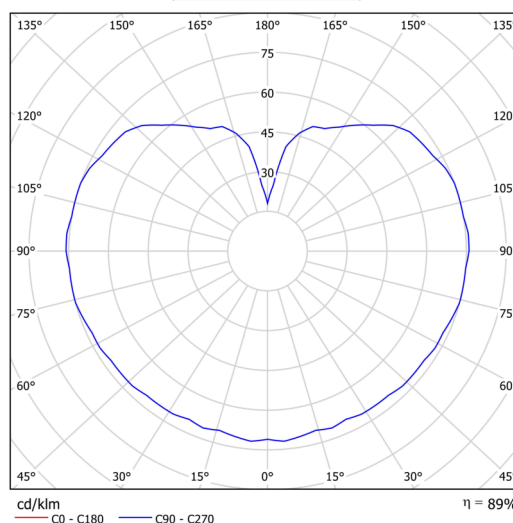

ADRIA L3A

Kód produktu: ADR50848

Typ: LED-5L06E550ZL11/097/L100 MS DALI 4K#

Krátký popis svítidla: Mosazné závěsné LED svítidlo DALI a skleněné stínidlo TRIPLEX OPAL. Lankový závěs (s přívodním kabelem) o délce 100 cm.

Technická data

Typy svítidel	Stmívatelné
Typ montáže	závěsné - lanko
Materiál základny	Mosaz
Materiál stínidla	třívrstvé sklo TRIPLEX OPÁL
Barva základny	mosaz leštěná
Barva stínidla	bílá
Držení stínidla	ocelový držák
Umístění montáže	strop
Šířka	350 mm
Délka	350 mm
Výška	350 mm
Průměr	ø 350 mm
Délka závěsu	1000 mm
Montážní otvor	není
Energetická třída	D
Rázová pevnost	IK01
Provozní teplota	od -20°C do +30°C

Elektrická data

Příkon	26 W
Stupeň krytí	IP40
Objímka	LED modul
Svorkovnice	není
Počet svítidel na jistič B10A	31 ks
Počet svítidel na jistič B16A	50 ks
Počet svítidel na jistič C10A	52 ks
Počet svítidel na jistič C16A	85 ks
Spínací proud	5 A / 50 µsec
Počet LED driverů	1

Světelná data

Světelný tok svítidla	3750 lm
Světelný tok zdroje	4260 lm
Měrný výkon	144 lm/W
Teplota chromatičnosti	4000 K
Životnost LED L80/B10	100000 hod
CRI	Ra80
MacAdam	3
Fotobiologická bezpečnost svítidla dle EN 62471 (Blue light hazard)	Risk group 0

Eulum data pro výpočtové programy jsou k dispozici na www.osmont.cz.