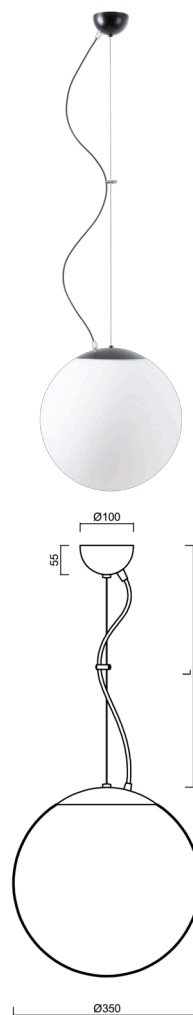

ADRIA L3A

Kód produktu: ADR50843

Typ: LED-5L06E550ZL11/097/L100 C 4K#

Krátký popis svítidla: Černé závěsné LED svítidlo ON/OFF a skleněné stínidlo TRIPLEX OPAL. Lankový závěs (s přívodním kabelem) o délce 100 cm.

Technická data

Typy svítidel	Klasické on/off
Typ montáže	závěsné - lanko
Materiál základny	ocel
Materiál stínidla	třívrstvé sklo TRIPLEX OPÁL
Barva základny	černá Ral9005
Barva stínidla	bílá
Držení stínidla	ocelový držák
Umístění montáže	strop
Šířka	350 mm
Délka	350 mm
Výška	350 mm
Průměr	ø 350 mm
Délka závěsu	1000 mm
Montážní otvor	není
Energetická třída	D
Rázová pevnost	IK01
Provozní teplota	od -20°C do +30°C

Elektrická data

Příkon	26 W
Stupeň krytí	IP40
Objímka	LED modul
Svorkovnice	není
Počet svítidel na jistič B10A	31 ks
Počet svítidel na jistič B16A	50 ks
Počet svítidel na jistič C10A	52 ks
Počet svítidel na jistič C16A	85 ks
Počet LED driverů	1

Světelná data

Světelný tok svítidla	3750 lm
Světelný tok zdroje	4260 lm
Měrný výkon	144 lm/W
Teplota chromatičnosti	4000 K
Životnost LED L80/B10	100000 hod
CRI	Ra80
MacAdam	3
Fotobiologická bezpečnost svítidla dle EN 62471 (Blue light hazard)	Risk group 0

Eulum data pro výpočtové programy jsou k dispozici na www.osmont.cz.