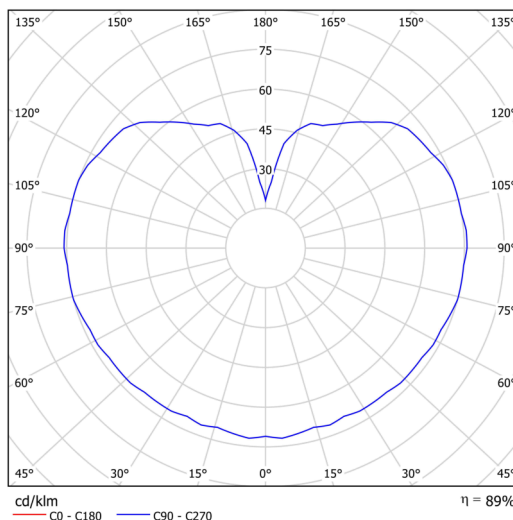

ADRIA L3A

Kód produktu: ADR50843

Typ: LED-5L06E550ZL11/097/L100 C 4K#

Krátký popis svítidla: Černé závěsné LED svítidlo ON/OFF a skleněné stínidlo TRIPLEX OPAL. Lankový závěs (s přívodním kabelem) o délce 100 cm.

Technická data

Typy svítidel	Klasické on/off
Typ montáže	závěsné - lanko
Materiál základny	ocel
Materiál stínidla	třívrstvé sklo TRIPLEX OPÁL
Barva základny	černá Ral9005
Barva stínidla	bílá
Držení stínidla	ocelový držák
Umístění montáže	strop
Šířka	350 mm
Délka	350 mm
Výška	350 mm
Průměr	ø 350 mm
Délka závěsu	1000 mm
Montážní otvor	není
Energetická třída	D
Rázová pevnost	IK01
Provozní teplota	od -20°C do +30°C

Elektrická data

Příkon	26 W
Stupeň krytí	IP40
Objímka	LED modul
Svorkovnice	není
Počet svítidel na jistič B10A	31 ks
Počet svítidel na jistič B16A	50 ks
Počet svítidel na jistič C10A	52 ks
Počet svítidel na jistič C16A	85 ks
Počet LED driverů	1

Světelná data

Světelný tok svítidla	3750 lm
Světelný tok zdroje	4260 lm
Měrný výkon	144 lm/W
Teplota chromatičnosti	4000 K
Životnost LED L80/B10	100000 hod
CRI	Ra80
MacAdam	3
Fotobiologická bezpečnost svítidla dle EN 62471 (Blue light hazard)	Risk group 0

Eulum data pro výpočtové programy jsou k dispozici na www.osmont.cz.