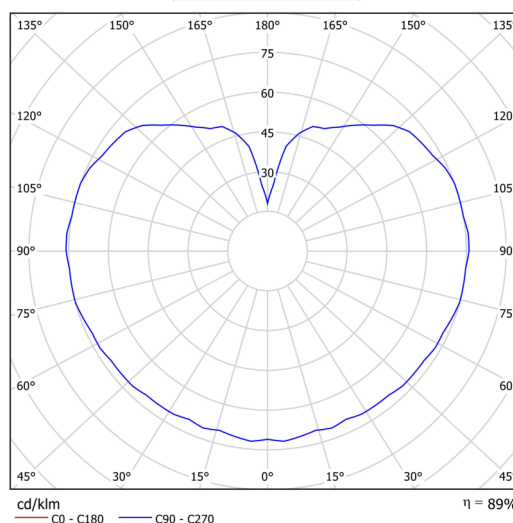

Světelná data

Světelný tok svítidla	3750 lm
Světelný tok zdroje	4260 lm
Měrný výkon	144 lm/W
Teplota chromatičnosti	4000 K
Životnost LED L80/B10	100000 hod
CRI	Ra80
MacAdam	3
Fotobiologická bezpečnost svítidla dle EN 62471 (Blue light hazard)	Risk group 0