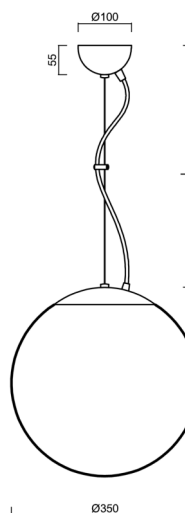

ADRIA L3A

LED-5L06E550ZL11/097/L100 B 4K#

WWW.OSMONT.CZ

ADRIA L3A

Kód produktu: ADR50839

Typ: LED-5L06E550ZL11/097/L100 B 4K#

Krátký popis svítidla: Bílé závěsné LED svítidlo ON/OFF a skleněné stínidlo TRIPLEX OPAL. Lankový závěs (s přívodním kabelem) o délce 100 cm.

Technická data

Typy svítidel	Klasické on/off
Typ montáže	závěsné - lanko
Materiál základny	ocel
Materiál stínidla	třívrstvé sklo TRIPLEX OPÁL
Barva základny	bílá Ral9003
Barva stínidla	bílá
Držení stínidla	ocelový držák
Umístění montáže	strop
Šířka	350 mm
Délka	350 mm
Výška	350 mm
Průměr	Ø 350 mm
Délka závěsu	1000 mm
Montážní otvor	není
Energetická třída	D
Rázová pevnost	IK01
Provozní teplota	od -20°C do +30°C

Doplňkový sortiment:

Stínidlo

Kód produktu	Název	Barva	Obrázek	Rozkres
20144	097	bílá		