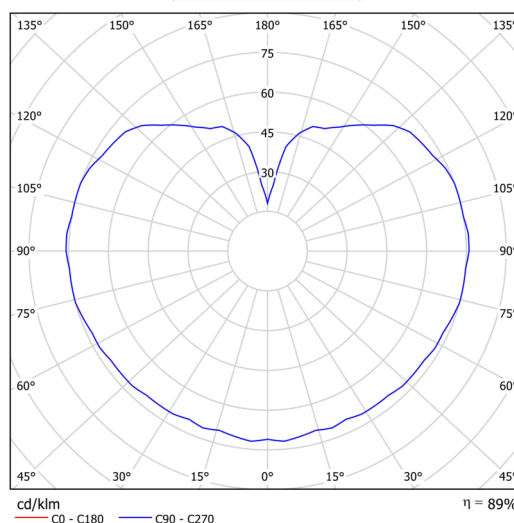

ADRIA L3A

Kód produktu: ADR50355

Typ: LED-5L06E550ZL11/097/L100 NB 3K#

Krátký popis svítidla: Nerez broušené závěsné LED svítidlo ON/OFF a skleněné stínidlo TRIPLEX OPAL. Lankový závěs (s přívodním kabelem) o délce 100 cm.

Technická data

Typy svítidel	Klasické on/off
Typ montáže	závěsné - lanko
Materiál základny	nerez ocel
Materiál stínidla	třívrstvé sklo TRIPLEX OPÁL
Barva základny	nerez broušená
Barva stínidla	bílá
Držení stínidla	ocelový držák
Umístění montáže	strop
Šířka	350 mm
Délka	350 mm
Výška	350 mm
Průměr	ø 350 mm
Délka závěsu	1000 mm
Montážní otvor	není
Energetická třída	D
Rázová pevnost	IK01
Provozní teplota	od -20°C do +30°C

Elektrická data

Příkon	26 W
Stupeň krytí	IP40
Objímka	LED modul
Svorkovnice	není
Počet svítidel na jistič B10A	31 ks
Počet svítidel na jistič B16A	50 ks
Počet svítidel na jistič C10A	52 ks
Počet svítidel na jistič C16A	85 ks
Počet LED driverů	1

Světelná data

Světelný tok svítidla	3590 lm
Světelný tok zdroje	4080 lm
Měrný výkon	138 lm/W
Teplota chromatičnosti	3000 K
Životnost LED L80/B10	100000 hod
CRI	Ra80
MacAdam	3
Fotobiologická bezpečnost svítidla dle EN 62471 (Blue light hazard)	Risk group 0

Eulum data pro výpočtové programy jsou k dispozici na www.osmont.cz.