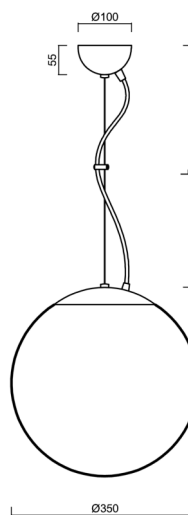

ADRIA L3A

Kód produktu: ADR50355

Typ: LED-5L06E550ZL11/097/L100 NB 3K#

Krátký popis svítidla: Nerez broušené závěsné LED svítidlo ON/OFF a skleněné stínidlo TRIPLEX OPAL. Lankový závěs (s přívodním kabelem) o délce 100 cm.

Technická data

Typy svítidel	Klasické on/off
Typ montáže	závěsné - lanko
Materiál základny	nerez ocel
Materiál stínidla	třívrstvé sklo TRIPLEX OPÁL
Barva základny	nerez broušená
Barva stínidla	bílá
Držení stínidla	ocelový držák
Umístění montáže	strop
Šířka	350 mm
Délka	350 mm
Výška	350 mm
Průměr	ø 350 mm
Délka závěsu	1000 mm
Montážní otvor	není
Energetická třída	D
Rázová pevnost	IK01
Provozní teplota	od -20°C do +30°C

Elektrická data

Příkon	26 W
Stupeň krytí	IP40
Objímka	LED modul
Svorkovnice	není
Počet svítidel na jistič B10A	31 ks
Počet svítidel na jistič B16A	50 ks
Počet svítidel na jistič C10A	52 ks
Počet svítidel na jistič C16A	85 ks
Počet LED driverů	1

Světelná data

Světelný tok svítidla	3590 lm
Světelný tok zdroje	4080 lm
Měrný výkon	138 lm/W
Teplota chromatičnosti	3000 K
Životnost LED L80/B10	100000 hod
CRI	Ra80
MacAdam	3
Fotobiologická bezpečnost svítidla dle EN 62471 (Blue light hazard)	Risk group 0

Eulum data pro výpočtové programy jsou k dispozici na www.osmont.cz.