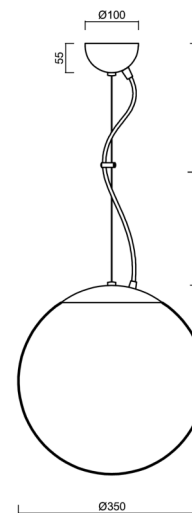

ADRIA L3A

Kód produktu: ADR50351

Typ: LED-5L06E550ZL11/097/L100 NL 3K#

Krátký popis svítidla: Nerez leštěné závěsné LED svítidlo ON/OFF a skleněné stínidlo TRIPLEX OPAL. Lankový závěs (s přívodním kabelem) o délce 100 cm.

Technická data

Typy svítidel	Klasické on/off
Typ montáže	závěsné - lanko
Materiál základny	nerez ocel
Materiál stínidla	třívrstvé sklo TRIPLEX OPÁL
Barva základny	nerez leštěná
Barva stínidla	bílá
Držení stínidla	ocelový držák
Umístění montáže	strop
Šířka	350 mm
Délka	350 mm
Výška	350 mm
Průměr	ø 350 mm
Délka závěsu	1000 mm
Montážní otvor	není
Energetická třída	D
Rázová pevnost	IK01
Provozní teplota	od -20°C do +30°C

Elektrická data

Příkon	26 W
Stupeň krytí	IP40
Objímka	LED modul
Svorkovnice	není
Počet svítidel na jistič B10A	31 ks
Počet svítidel na jistič B16A	50 ks
Počet svítidel na jistič C10A	52 ks
Počet svítidel na jistič C16A	85 ks
Počet LED driverů	1

Světelná data

Světelný tok svítidla	3590 lm
Světelný tok zdroje	4080 lm
Měrný výkon	138 lm/W
Teplota chromatičnosti	3000 K
Životnost LED L80/B10	100000 hod
CRI	Ra80
MacAdam	3
Fotobiologická bezpečnost svítidla dle EN 62471 (Blue light hazard)	Risk group 0

Eulum data pro výpočtové programy jsou k dispozici na www.osmont.cz.