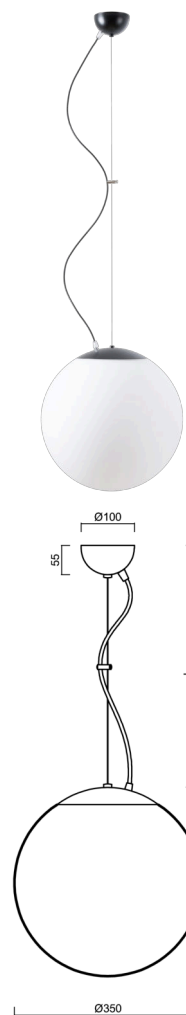

ADRIA L3A

LED-5L06E550ZL11/097/L100 NK3H C 3K#

WWW.OSMONT.CZ

ADRIA L3A

Kód produktu: ADR50345

Typ: LED-5L06E550ZL11/097/L100 NK3H C 3K#

Krátký popis svítidla: Černé závěsné LED svítidlo nouzové kombinované a skleněné stínidlo TRIPLEX OPAL. Lankový závěs (s přívodním kabelem) o délce 100 cm.

Technická data

Typy svítidel	Nouzové kombinované
Typ montáže	závěsné - lanko
Materiál základny	ocel
Materiál stínidla	třívrstvé sklo TRIPLEX OPÁL
Barva základny	černá Ral9005
Barva stínidla	bílá
Držení stínidla	ocelový držák
Umístění montáže	strop
Šířka	350 mm
Délka	350 mm
Výška	350 mm
Průměr	ø 350 mm
Délka závěsu	1000 mm
Montážní otvor	není
Energetická třída	D
Rázová pevnost	IK01
Provozní teplota	od +5°C do +30°C

Světelná data

Světelný tok svítidla	3590 lm
Světelný tok zdroje	4080 lm
Světelný tok zdroje v nouzovém režimu	200 lm
Měrný výkon	138 lm/W
Teplota chromatičnosti	3000 K
Životnost LED L80/B10	100000 hod
CRI	Ra80
MacAdam	3
Fotobiologická bezpečnost svítidla dle EN 62471 (Blue light hazard)	Risk group 0