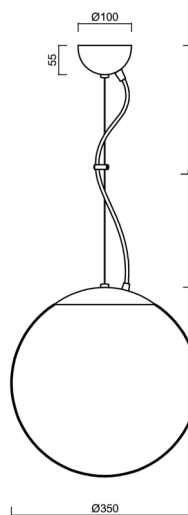

ADRIA L3A

Kód produktu: ADR50341

Typ: LED-5L06E550ZL11/097/L100 NK3H B 3K#

Krátký popis svítidla: Bílé závěsné LED svítidlo nouzové kombinované a skleněné stínidlo TRIPLEX OPAL. Lankový závěs (s přívodním kabelem) o délce 100 cm.

Technická data

Typy svítidel	Nouzové kombinované
Typ montáže	závěsné - lanko
Materiál základny	ocel
Materiál stínidla	třívrstvé sklo TRIPLEX OPÁL
Barva základny	bílá Ral9003
Barva stínidla	bílá
Držení stínidla	ocelový držák
Umístění montáže	strop
Šířka	350 mm
Délka	350 mm
Výška	350 mm
Průměr	ø 350 mm
Délka závěsu	1000 mm
Montážní otvor	není
Energetická třída	D
Rázová pevnost	IK01
Provozní teplota	od +5°C do +30°C

Elektrická data

Příkon	26 W
Stupeň krytí	IP40
Objemka	LED modul
Typ baterií	LiFePO4
Čas nouze	3 hod
Svorkovnice	není
Počet svítidel na jistič B10A	15 ks
Počet svítidel na jistič B16A	25 ks
Počet svítidel na jistič C10A	31 ks
Počet svítidel na jistič C16A	48 ks
Počet LED driverů	1

Světelná data

Světelný tok svítidla	3590 lm
Světelný tok zdroje	4080 lm
Světelný tok zdroje v nouzovém režimu	200 lm
Měrný výkon	138 lm/W
Teplota chromatičnosti	3000 K
Životnost LED L80/B10	100000 hod
CRI	Ra80
MacAdam	3
Fotobiologická bezpečnost svítidla dle EN 62471 (Blue light hazard)	Risk group 0