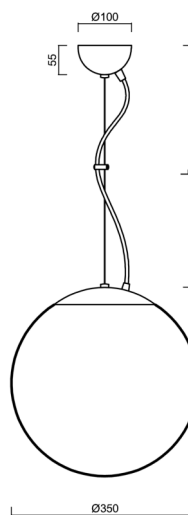

ADRIA L3A

Kód produktu: ADR50339

Typ: LED-5L06E550ZL11/097/L100 B 3K#

Krátký popis svítidla: Bílé závěsné LED svítidlo ON/OFF a skleněné stínidlo TRIPLEX OPAL. Lankový závěs (s přívodním kabelem) o délce 100 cm.

Technická data

Typy svítidel	Klasické on/off
Typ montáže	závěsné - lanko
Materiál základny	ocel
Materiál stínidla	třívrstvé sklo TRIPLEX OPÁL
Barva základny	bílá Ral9003
Barva stínidla	bílá
Držení stínidla	ocelový držák
Umístění montáže	strop
Šířka	350 mm
Délka	350 mm
Výška	350 mm
Průměr	ø 350 mm
Délka závěsu	1000 mm
Montážní otvor	není
Energetická třída	D
Rázová pevnost	IK01
Provozní teplota	od -20°C do +30°C

Elektrická data

Příkon	26 W
Stupeň krytí	IP40
Objímka	LED modul
Svorkovnice	není
Počet svítidel na jistič B10A	31 ks
Počet svítidel na jistič B16A	50 ks
Počet svítidel na jistič C10A	52 ks
Počet svítidel na jistič C16A	85 ks
Počet LED driverů	1

Světelná data

Světelný tok svítidla	3590 lm
Světelný tok zdroje	4080 lm
Měrný výkon	138 lm/W
Teplota chromatičnosti	3000 K
Životnost LED L80/B10	100000 hod
CRI	Ra80
MacAdam	3
Fotobiologická bezpečnost svítidla dle EN 62471 (Blue light hazard)	Risk group 0

Eulum data pro výpočtové programy jsou k dispozici na www.osmont.cz.