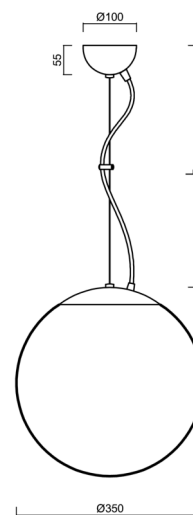

ADRIA L3A

ZL11/097/L100 NB*

WWW.OSMONT.CZ

ADRIA L3A

Kód produktu: ADR40128

Typ: ZL11/097/L100 NB*

Krátký popis svítidla: Nerez broušené závěsné žárovkové svítidlo ON/OFF a skleněné stínidlo TRIPLEX OPAL. Lankový závěs (s přívodním kabelem) o délce 100 cm.

Technická data

Typy svítidel	Klasické on/off
Typ montáže	závěsné - lanko
Materiál základny	nerez ocel
Materiál stínidla	třívrstvé sklo TRIPLEX OPÁL
Barva základny	nerez broušená
Barva stínidla	bílá
Držení stínidla	ocelový držák
Umístění montáže	strop
Šířka	350 mm
Délka	350 mm
Výška	350 mm
Průměr	ø 350 mm
Délka závěsu	1000 mm
Montážní otvor	není
Rázová pevnost	IK01
Provozní teplota	od -20°C do +30°C

Elektrická data

Příkon	40 W
Stupeň krytí	IP40
Objímka	E27
Svorkovnice	není

Světelná data

Fotobiologická bezpečnost svítidla dle EN 62471 (Blue light hazard)	Risk group 0
---	--------------

Eulum data pro výpočtové programy jsou k dispozici na www.osmont.cz.

Kód produktu	Název	Barva	Obrázek	Rozkres
20144	097	bílá		