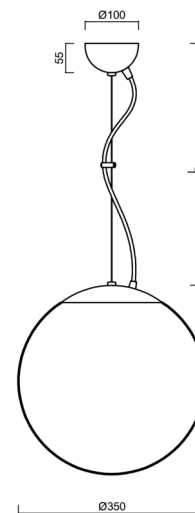

ADRIA L3A

ZL11/097/L100 NL*

WWW.OSMONT.CZ

ADRIA L3A

Kód produktu: ADR40126

Typ: ZL11/097/L100 NL*

Krátký popis svítidla: Nerez leštěné závěsné žárovkové svítidlo ON/OFF a skleněné stínidlo TRIPLEX OPAL. Lankový závěs (s přívodním kabelem) o délce 100 cm.

Technická data

Typy svítidel	Klasické on/off
Typ montáže	závěsné - lanko
Materiál základny	nerez ocel
Materiál stínidla	třívrstvé sklo TRIPLEX OPÁL
Barva základny	nerez leštěná
Barva stínidla	bílá
Držení stínidla	ocelový držák
Umístění montáže	strop
Šířka	350 mm
Délka	350 mm
Výška	350 mm
Průměr	ø 350 mm
Délka závěsu	1000 mm
Montážní otvor	není
Rázová pevnost	IK01
Provozní teplota	od -20°C do +30°C

Elektrická data

Příkon	40 W
Stupeň krytí	IP40
Objímka	E27
Svorkovnice	není

Světelná data

Fotobiologická bezpečnost svítidla dle EN 62471 (Blue light hazard)	Risk group 0
---	--------------

Eulum data pro výpočtové programy jsou k dispozici na www.osmont.cz.

Kód produktu	Název	Barva	Obrázek	Rozkres
20144	097	bílá		