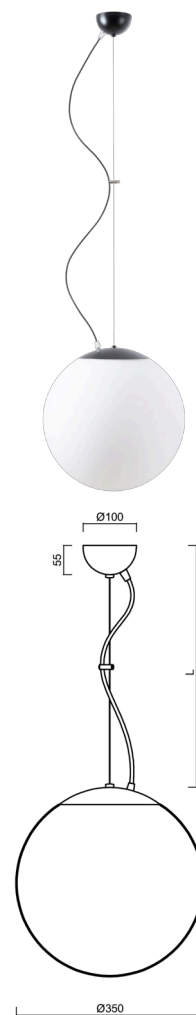

ADRIA L3A

Kód produktu: ADR40123

Typ: ZL11/097/L100 C HF*

Krátký popis svítidla: Černé závěsné žárovkové svítidlo sensorové a skleněné stínidlo TRIPLEX OPÁL. Lankový závěs (s přírodním kabelem) o délce 100 cm.

Technická data

Typy svítidel	Senzorové
Typ montáže	závěsné - lanko
Materiál základny	ocel
Materiál stínidla	třívrstvé sklo TRIPLEX OPÁL
Barva základny	černá Ral9005
Barva stínidla	bílá
Držení stínidla	ocelový držák
Umístění montáže	strop
Šířka	350 mm
Délka	350 mm
Výška	350 mm
Průměr	ø 350 mm
Délka závěsu	1000 mm
Montážní otvor	není
Rázová pevnost	IK01
Provozní teplota	od -20°C do +30°C

Elektrická data

Příkon	40 W
Stupeň krytí	IP40
Objímka	E27
Senzor	HF
Svorkovnice	není

Světelná data

Fotobiologická bezpečnost svítidla dle EN 62471 (Blue light hazard)	Risk group 0

Eulum data pro výpočtové programy jsou k dispozici na www.osmont.cz.