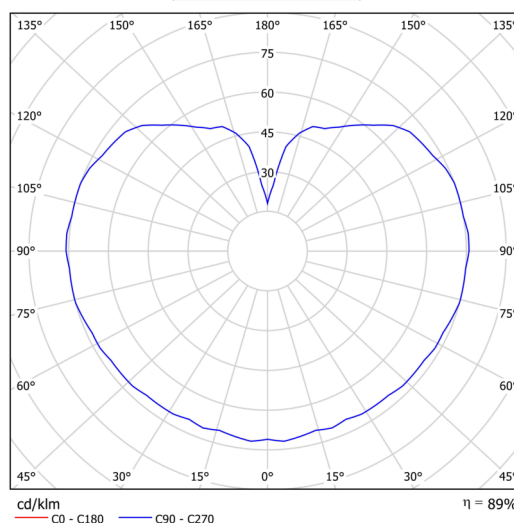

ADRIA L3A

Kód produktu: ADR40123

Typ: ZL11/097/L100 C HF*

Krátký popis svítidla: Černé závěsné žárovkové svítidlo sensorové a skleněné stínidlo TRIPLEX OPÁL. Lankový závěs (s přírodním kabelem) o délce 100 cm.

Technická data

Typy svítidel	Senzorové
Typ montáže	závěsné - lanko
Materiál základny	ocel
Materiál stínidla	třívrstvé sklo TRIPLEX OPÁL
Barva základny	černá Ral9005
Barva stínidla	bílá
Držení stínidla	ocelový držák
Umístění montáže	strop
Šířka	350 mm
Délka	350 mm
Výška	350 mm
Průměr	ø 350 mm
Délka závěsu	1000 mm
Montážní otvor	není
Rázová pevnost	IK01
Provozní teplota	od -20°C do +30°C

Elektrická data

Příkon	40 W
Stupeň krytí	IP40
Objímka	E27
Senzor	HF
Svorkovnice	není

Světelná data

Fotobiologická bezpečnost svítidla dle EN 62471 (Blue light hazard)	Risk group 0

Eulum data pro výpočtové programy jsou k dispozici na www.osmont.cz.