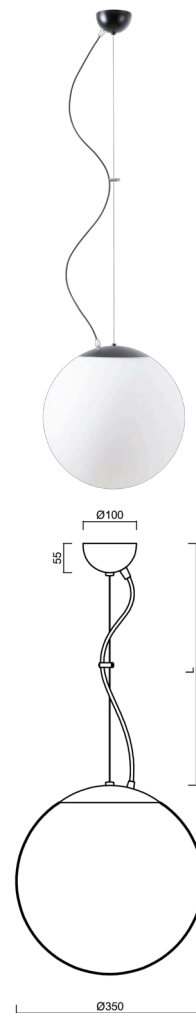

ADRIA L3A

Kód produktu: ADR40122

Typ: ZL11/097/L100 C*

Krátký popis svítidla: Černé závěsné žárovkové svítidlo ON/OFF a skleněné stínidlo TRIPLEX OPAL. Lankový závěs (s přívodním kabelem) o délce 100 cm.

Technická data

Typy svítidel	Klasické on/off
Typ montáže	závěsné - lanko
Materiál základny	ocel
Materiál stínidla	třívrstvé sklo TRIPLEX OPÁL
Barva základny	černá Ral9005
Barva stínidla	bílá
Držení stínidla	ocelový držák
Umístění montáže	strop
Šířka	350 mm
Délka	350 mm
Výška	350 mm
Průměr	ø 350 mm
Délka závěsu	1000 mm
Montážní otvor	není
Rázová pevnost	IK01
Provozní teplota	od -20°C do +30°C

Elektrická data

Příkon	40 W
Stupeň krytí	IP40
Objímka	E27
Svorkovnice	není

Světelná data

Fotobiologická bezpečnost svítidla dle EN 62471 (Blue light hazard)	Risk group 0

Eulum data pro výpočtové programy jsou k dispozici na www.osmont.cz.